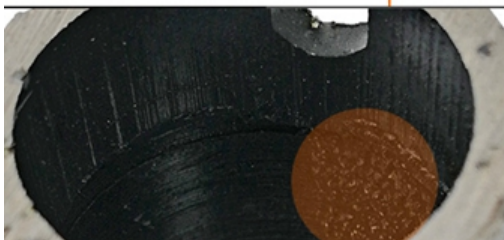

Description du produit:

Foret à diamant soudé au laser Diamètre 20mm Perçage à sec avec protection latérale avec filetage M14

Application: Forage de marbre granit dur tout en béton matures

Ce **foret à diamant** pour le grès sont produits par soudage à l'argent. Il peut convenir aux perceuses sur pied, aux foreuses à main électriques ou aux machines à commande numérique. Pour noyau de pierre, n'endommage pas la pierre.

Si vous commandez 20pcs, nous pourrions marquer votre nom de marque sur nos produits

Image du produit:

Foret à diamant soudé au laser Diamètre 20mm Perçage à sec avec protection latérale avec filetage M14

M14 Female Thread

LASER WELDED

100MM
4"

Crown Segements

● DESIGN

● Vacuum Brazed

Diamond Grain
to protect the
Steel Core

boreway®