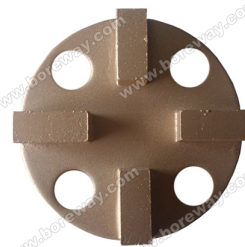

Boreway Machinery Co., Ltd.
www.diamondtools.top
www.boreway.com

Boreway Machinery Co., Ltd.
www.diamondtools.top
www.boreway.com

Boreway Machinery Co., Ltd.
www.diamondtools.top
www.boreway.com