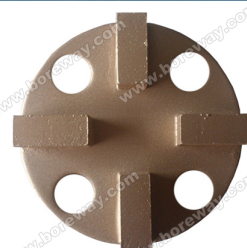

Boreway Machinery Co., Ltd.
www.diamondtools.top
www.boreway.com

Boreway Machinery Co., Ltd.
www.diamondtools.top
www.boreway.com

Boreway Machinery Co., Ltd.
www.diamondtools.top
www.boreway.com