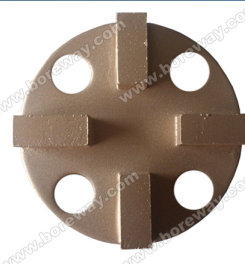

Boreway Machinery Co., Ltd.
www.diamondtools.top
www.boreway.com

Boreway Machinery Co., Ltd.
www.diamondtools.top
www.boreway.com

Boreway Machinery Co., Ltd.
www.diamondtools.top
www.boreway.com