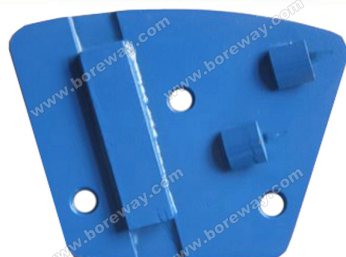

Caractéristiques:

1. 1, haute polissage et forte résistance à l'abrasion;
2. 2, longue durée de vie, exécution stable;
3. 3, meulage rapide, rendement élevé;
4. 4, qualité fiable.

Avantage:

Nos blocs de broyage haute exportation vers le Brésil, Inde, Australie, USA, Ukraine, Italie, Pologne, Russie, plus de 20 pays différents. Dans ces marchés d'outre-mer, nos blocs de meulage de plancher jouissent d'une bonne réputation, nous obtenons de bonnes rétroactions après leur résultat de test correspondant, ainsi, nous sommes confiants dans notre qualité de produits.

Tous nos produits ont été strictement testés avant l'accès au marché.

D'autres spécifications peuvent être personnalisées selon les exigences.

Détails

Spécification des blocs de meulage de sol:

prénom	Modèle	Grincer	Type	Matériel de demande
diamant broyage blocs	BW-DGB	6 #, 16 #, 25 #, 30 #, 36 #, 40 # 50 #, 60 #, 80 #, 100 # 120 # 150 #, 170 #, 200 #	Blocs de meulage rainure à queue d'aronde Reddy serrure blocs de meulage Blocs de meulage en forme de ventilateur Blocs de meulage trapézoïdal Blocs de meulage HTC PCD blocs de meulage	Sol en pierre Plancher époxy Sol en béton Colle et plancher de peinture

Ce qui suit montre seulement une partie du produit, d'autres produits peuvent être personnalisés en fonction de vos besoins

Si vous ne trouvez pas le produit que vous voulez, s'il vous plaît contactez-nous pour plus de détails de produits.

Boreway Machinery Co., Ltd.
www.diamondtools.top
www.boreway.com