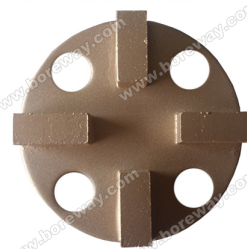

Boreway Machinery Co., Ltd.
www.diamondtools.top
www.boreway.com