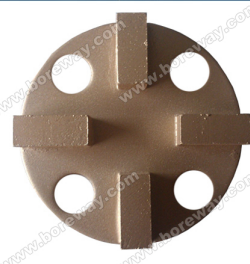

Boreway Machinery Co., Ltd.
www.diamondtools.top
www.boreway.com

Boreway Machinery Co., Ltd.
www.diamondtools.top
www.boreway.com

Boreway Machinery Co., Ltd.
www.diamondtools.top
www.boreway.com