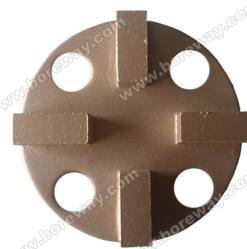

Avis:

1. Before l'achat, fournissent svp le modèle de la machine.
2. Please fournir le matériel du plancher avant l'achat.
3. Outres spécifications peuvent être personnalisés selon les exigences.