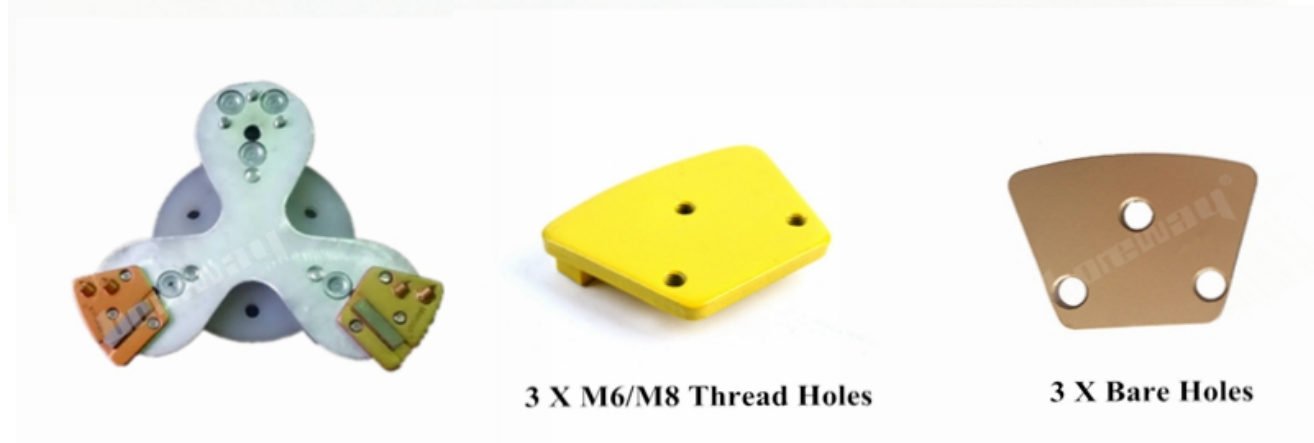

### **Double segments ovales Sabot de broyage pour béton universel diamant haute performance**

**Meuleuse Segments Double Ovale.** Les diamants métalliques ont une grande résistance, une excellente résistance à l'usure et un faible coefficient de frottement.

**Meuleuse Segments Double Ovale.** Les diamants à liant métallique haute efficacité de meulage et force de meulage faible génèrent moins de chaleur dans le processus de meulage.

## Caractéristiques:

Ce qui suit sont des spécifications normales **Double segments ovales Meuleuse universelle à diamants hautes performances:**

Type:	Chaussures de meulage
Taille:	Double segments ovales
Grain de segment:	16-270 # etc.
Matériel:	Poudre de diamant et de métal
Cune connexion:	3 X M6 ou M8 ou trous nus
Application:	Sol béton et terrazzo
Machine:	Connexion rapide Meuleuse
Liaison:	Liaison très douce, liaison souple, liaison moyenne, liaison dure, liaison très dure, liaison extrêmement dure.

### Applications:

**Double segments ovales chaussures de meulage.** Convient à la rectification générale (béton, pierre) alors qu'ils sont principalement utilisés pour la peinture, la colle, l'enlèvement d'époxy et le revêtement de sol, une haute qualité et un rendement élevé, une longue durée de vie.