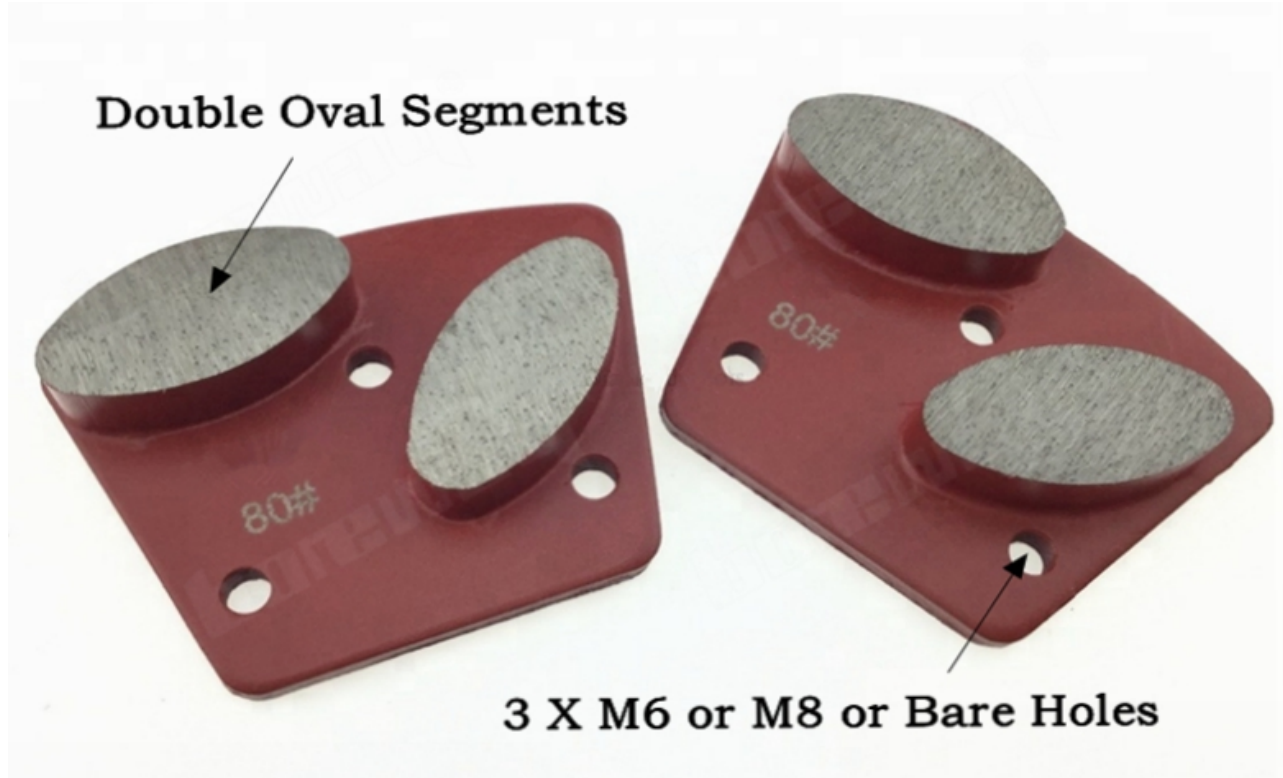

### **Double segments ovales Sabot de broyage pour béton universel diamant haute performance**

**Meuleuse Segments Double Ovale.** Les diamants métalliques ont une grande résistance, une excellente résistance à l'usure et un faible coefficient de frottement.

**Meuleuse Segments Double Ovale.** Les diamants à liant métallique haute efficacité de meulage et force de meulage faible génèrent moins de chaleur dans le processus de meulage.

## Caractéristiques:

Ce qui suit sont des spécifications normales **Double segments ovales Meuleuse universelle à diamants hautes performances:**

Type:	Chaussures de meulage
Taille:	Double segments ovales
Grain de segment:	16-270 # etc.
Matériel:	Poudre de diamant et de métal
Cune connexion:	3 X M6 ou M8 ou trous nus
Application:	Sol béton et terrazzo
Machine:	Connexion rapide Meuleuse
Liaison:	Liaison très douce, liaison souple, liaison moyenne, liaison dure, liaison très dure, liaison extrêmement dure.

### Applications:

**Double segments ovales chaussures de meulage.** Convient à la rectification générale (béton, pierre) alors qu'ils sont principalement utilisés pour la peinture, la colle, l'enlèvement d'époxy et le revêtement de sol, une haute qualité et un rendement élevé, une longue durée de vie.