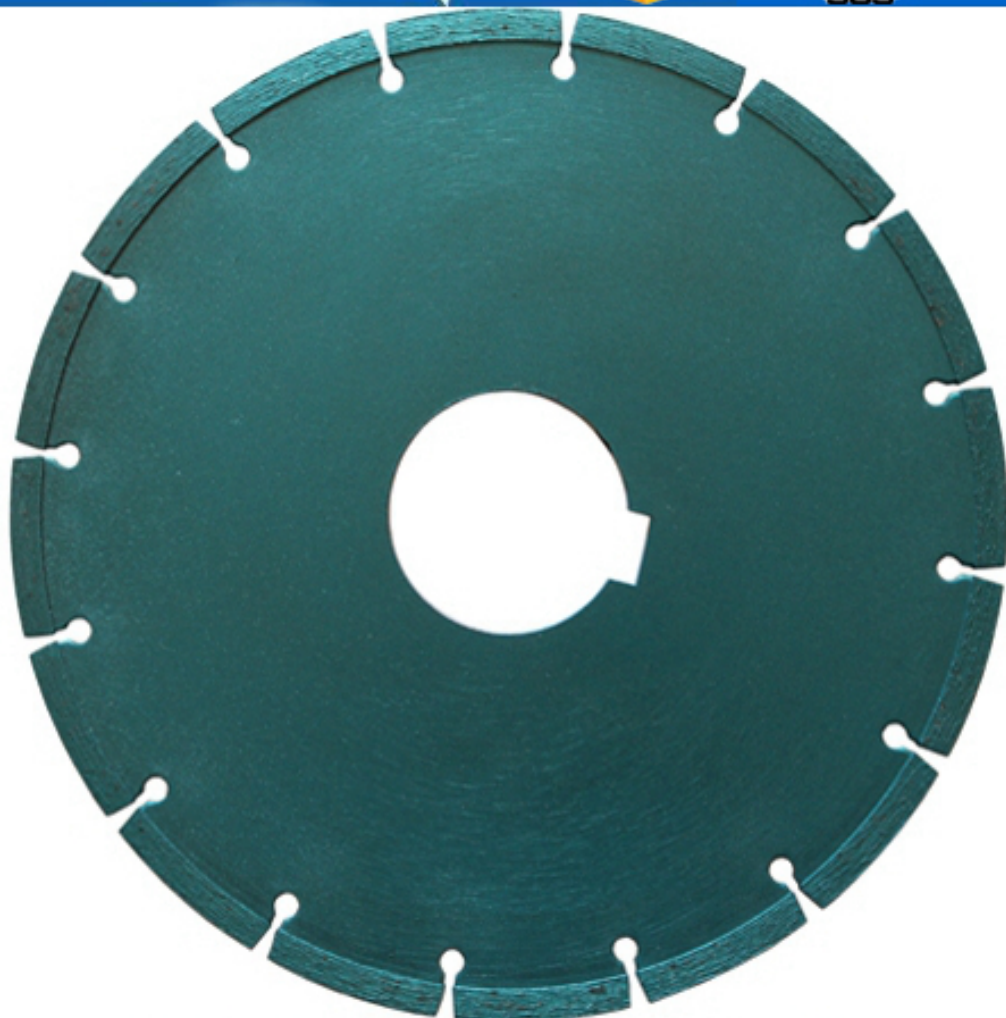

Remarquer:

1. Avant l'achat, veuillez fournir le modèle de la machine.
2. Veuillez fournir le matériel avant l'achat.
3. Les autres spécifications peuvent être personnalisées en fonction des exigences.

Produits connexes:

[Pares de coupe routière en béton:](#)

Boreway Machinery Co., Ltd.
www.diamondtools.top
www.boreway.com

Emballage et livraison: