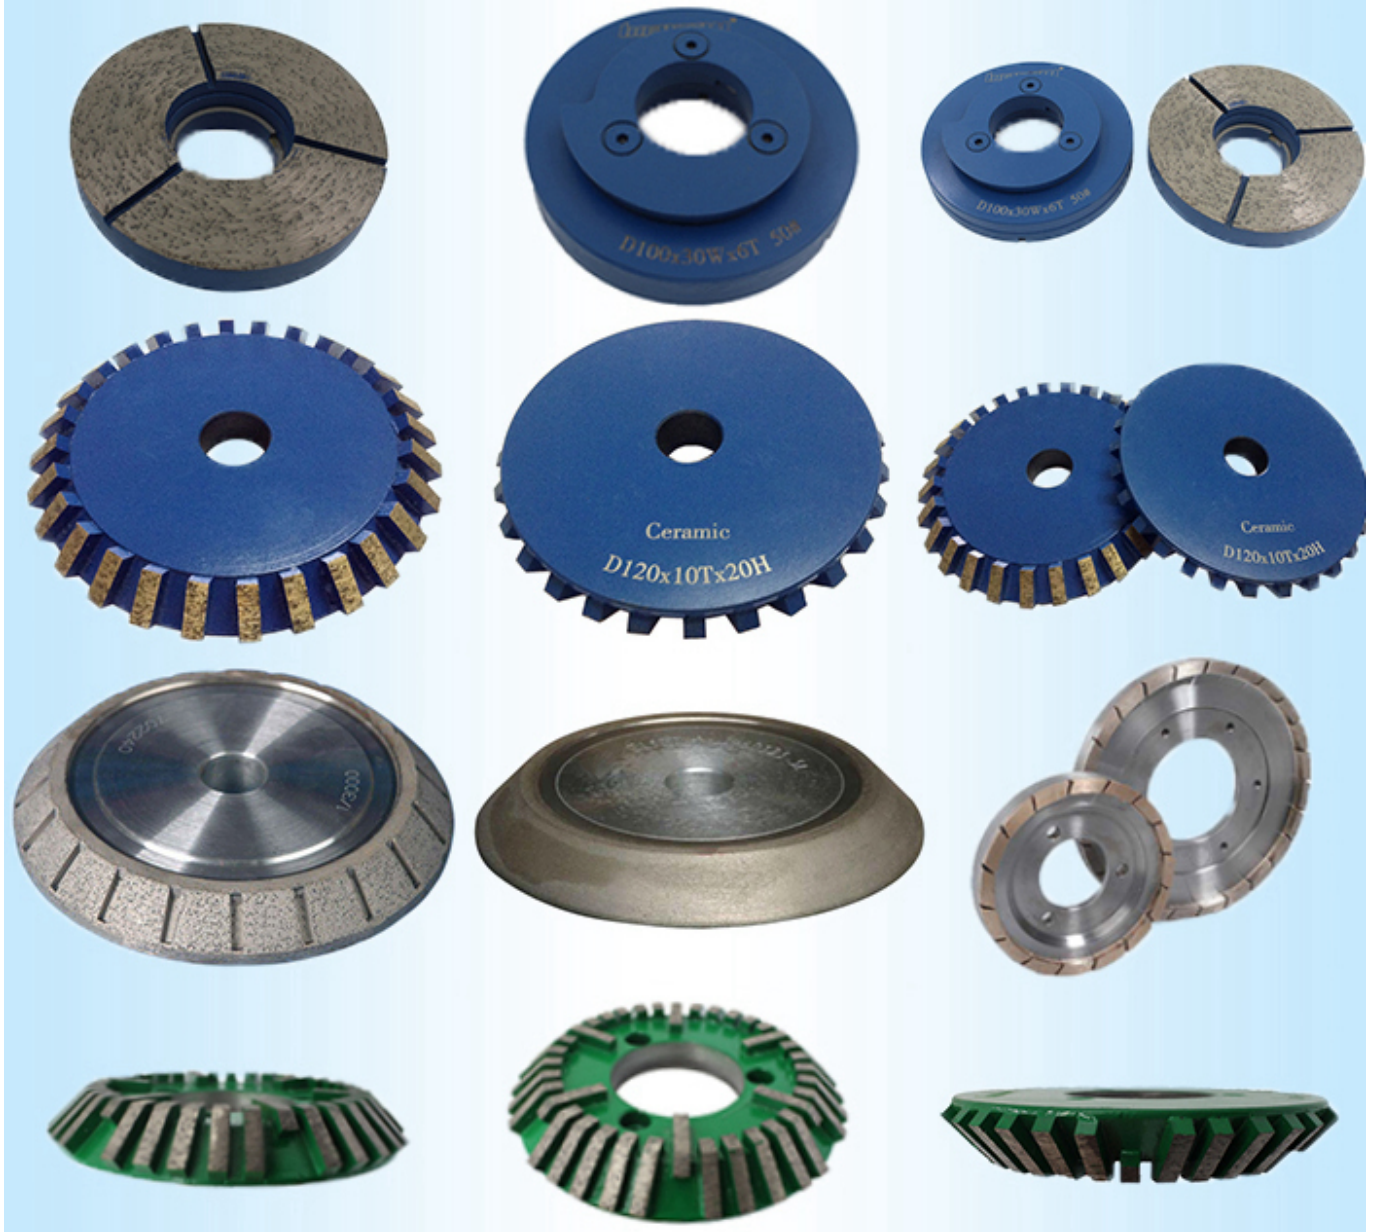

Multi size diamond chamfering wheels