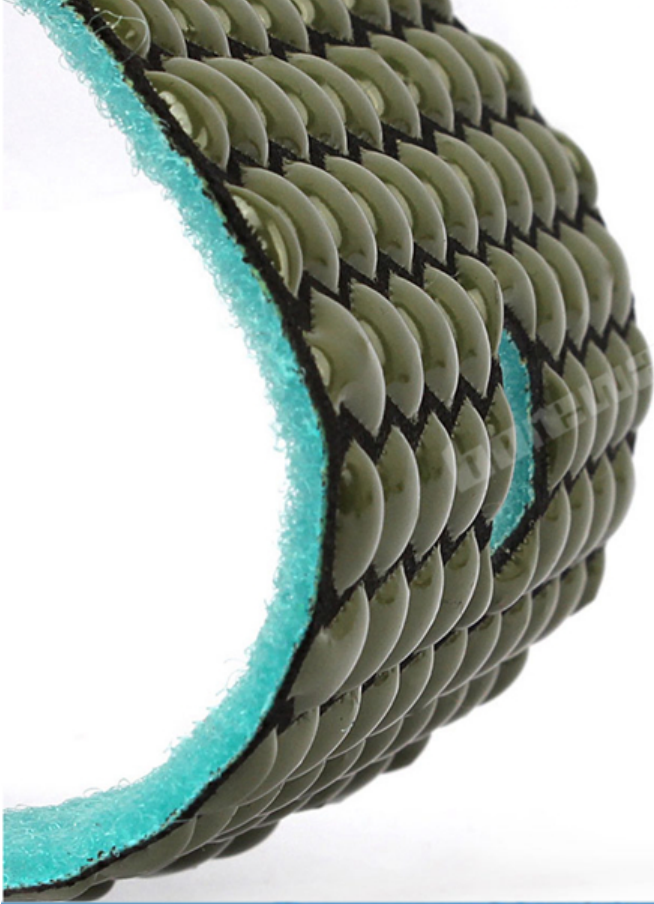

boreway®

Boreway Machinery Co., Ltd.
www.diamondtools.top
www.boreway.com