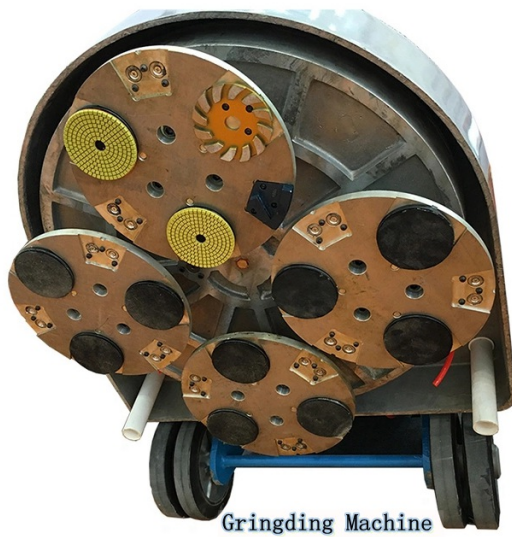

## Caractéristiques:

Ce qui suit sont des spécifications normales Diamond HTC Grinding Pads Double Strip Shoes :

Prénom:	Diamond HTC Grinding Pads Double Strip Shoes
Grain de segment:	# 16- # 270
Taille de segment:	40 * 10 * 10 mm * 2T (segments rectangulaires doubles)
Application:	Plancher en béton et terrazzo
Matériel:	Diamant + poudre de métal
Qualité:	Qualité standard internationale
Connexion:	HTC EZ Change Blank
Machine:	Rectifieuse à connexion rapide HTC

## Applications:

Diamond HTC Grinding Pads Double Strip Shoes

Convient pour un usage général (béton, pierre) de meulage tandis que la plupart du temps, ils sont utilisés pour la peinture, la colle, l'enlèvement d'époxy et le revêtement de sol, de haute qualité et haute efficacité, longue durée de vie.