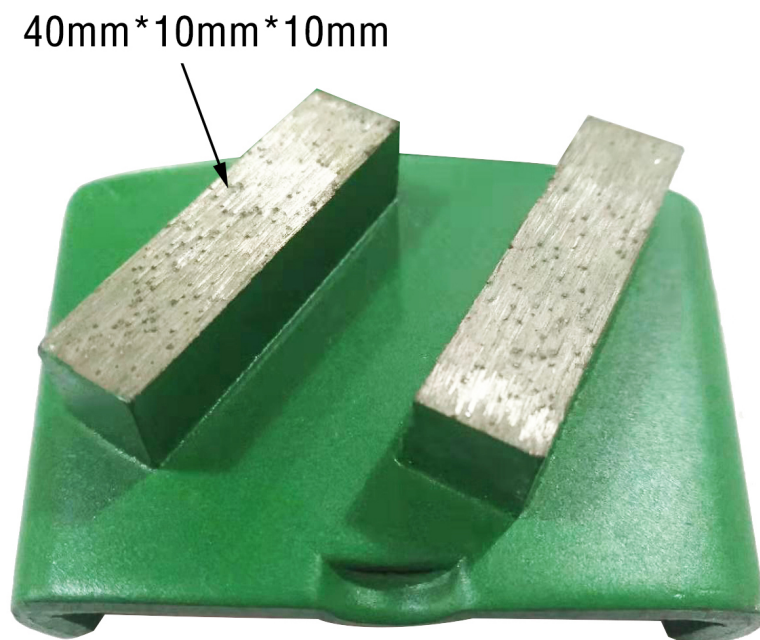

Prénom:	Diamond HTC Grinding Pads Double Strip Shoes
Grain de segment:	# 16- # 270
Taille de segment:	40 * 10 * 10 mm * 2T (segments rectangulaires doubles)
Application:	Plancher en béton et terrazzo
Matériel:	Diamant + poudre de métal
Qualité:	Qualité standard internationale
Connexion:	HTC EZ Change Blank
Machine:	Rectifieuse à connexion rapide HTC

Des outils spécialement conçus sont disponibles pour toute application standard. nous pouvons adapter vos outils à vos besoins spécifiques.

Détails du produit:

Diamond HTC Grinding Pads Double Strip Shoes :

[Si vous êtes intéressé par nos produits, vous pouvez cliquer sur moi.](#)