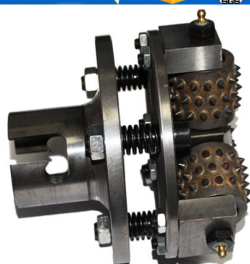

Boreway Machinery Co., Ltd.
www.diamondtools.top
www.boreway.com