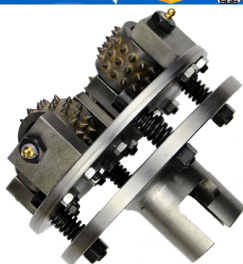

Boreway Machinery Co., Ltd.
www.diamondtools.top
www.boreway.com