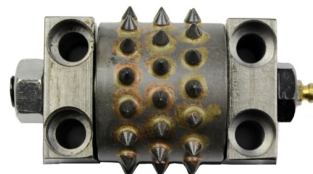

Boreway Machinery Co., Ltd.
www.diamondtools.top
www.boreway.com