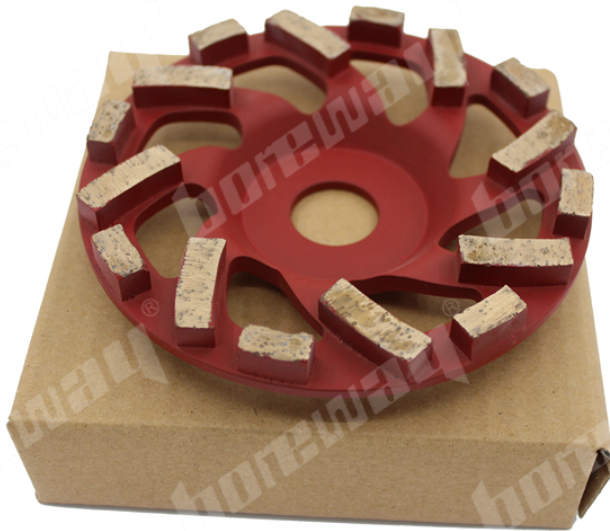

Boreway Machinery Co., Ltd.
www.diamondtools.top
www.boreway.com