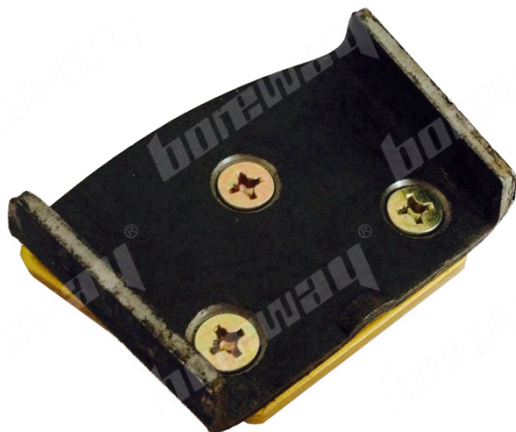

boreway®

boreway®

Si vous voulez en savoir plus d'images, s'il vous plaît contactez-nous.

[Cliquez ici pour visiter nos PLAQUETTES DE MEULAGE DIAMANT HTC.](#)

Contactez nous:

Fujian Nanan Boreway Machinery Co.,Ltd.

Adresse: Centre de Huahui 605, ville de Shuitou, Quanzhou, Fujian, Chine

Code postal: 362342

TEL: (+86) 595-86990206 / (+ 86) 18250633812

FAX: (+86) 595-86990220

WhatsApp: + 86-18359335376

Facebook: ChoisDong

Email: boreway05@boreway.net