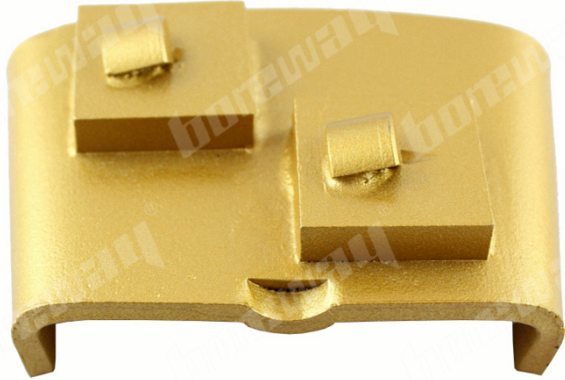

Introduction:

1. Les meules diamantées HTC sont conçues pour être utilisées dans les ponceuses HTC pour enlever l'expoxy, la colle, la peinture et autres revêtements inégaux du béton, du terrazzo et du sol en pierre, pour un sol lisse et flambant neuf. Il est pratique pour le traitement ultérieur de meulage et de polissage. Les segments PCD pourraient améliorer l'efficacité de la rectification;
2. Les blocs de meulage de diamant utilisent l'interface standard HTC, il a 2 1/4 rond segments de PCD. Il y a une variété de grains pour votre choix;
3. Les blocs de broyage que nous fournissons sont de haute qualité, veuillez ne pas confondre ces blocs avec d'autres blocs bon marché;
4. Ce bloc de meulage est habituellement utilisé sur les ponceuses de sol avec interface HTC, peut être rapidement installé et démonté, améliorant considérablement l'efficacité du travail.

Caractéristiques:

1. Nous pouvons fournir le lien mou, moyen, dur conçu spécifiquement pour différents étages;
2. Connexion HTC, remplacement facile et rapide;
3. Des segments de taille différente peuvent être personnalisés.

Spécification:

Modèle No	Type de segment	Matériaux de segment	Numéro de segment	Grit No.	Liaison	Connexion
BW- HTC - PCD01	1/4 tour	PCD	2	/	/	HTC EZ changement

L'autre raccordement et la spécification peuvent être adaptés aux besoins du client selon le besoin.

Images:

[Cliquez ici pour visiter notre BLOCS DE MEULAGE DIAMANT HTC.](#)

boreway®

boreway[®]

boreway[®]

boreway[®]

Si vous voulez en savoir plus d'images, s'il vous plaît contactez-nous.

[***Cliquez ici pour visiter notre BLOCS DE MEULAGE DIAMANT HTC.***](#)