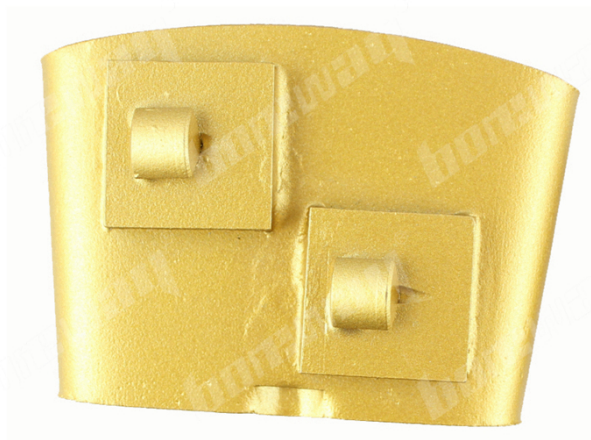

Introduction:

1. Les meules diamantées HTC sont conçues pour être utilisées dans les ponceuses HTC pour enlever l'expoxy, la colle, la peinture et autres revêtements inégaux du béton, du terrazzo et du sol en pierre, pour un sol lisse et flambant neuf. Il est pratique pour le traitement ultérieur de meulage et de polissage. Les segments PCD pourraient améliorer l'efficacité de la rectification;
2. Les blocs de meulage de diamant utilisent l'interface standard HTC, il a 2 1/4 rond segments de PCD. Il y a une variété de grains pour votre choix;
3. Les blocs de broyage que nous fournissons sont de haute qualité, veuillez ne pas confondre ces blocs avec d'autres blocs bon marché;
4. Ce bloc de meulage est habituellement utilisé sur les ponceuses de sol avec interface HTC, peut être rapidement installé et démonté, améliorant considérablement l'efficacité du travail.

Caractéristiques:

1. Nous pouvons fournir le lien mou, moyen, dur conçu spécifiquement pour différents étages;
2. Connexion HTC, remplacement facile et rapide;
3. Des segments de taille différente peuvent être personnalisés.

Spécification:

Modèle No	Type de segment	Matériaux de segment	Numéro de segment	Grit No.	Liaison	Connexion
BW- HTC - PCD01	1/4 tour	PCD	2	/	/	HTC EZ changement

L'autre raccordement et la spécification peuvent être adaptés aux besoins du client selon le besoin.

Images:

[Cliquez ici pour visiter notre BLOCS DE MEULAGE DIAMANT HTC.](#)

boreway®

boreway[®]

boreway[®]

boreway[®]

Si vous voulez en savoir plus d'images, s'il vous plaît contactez-nous.

[***Cliquez ici pour visiter notre BLOCS DE MEULAGE DIAMANT HTC.***](#)