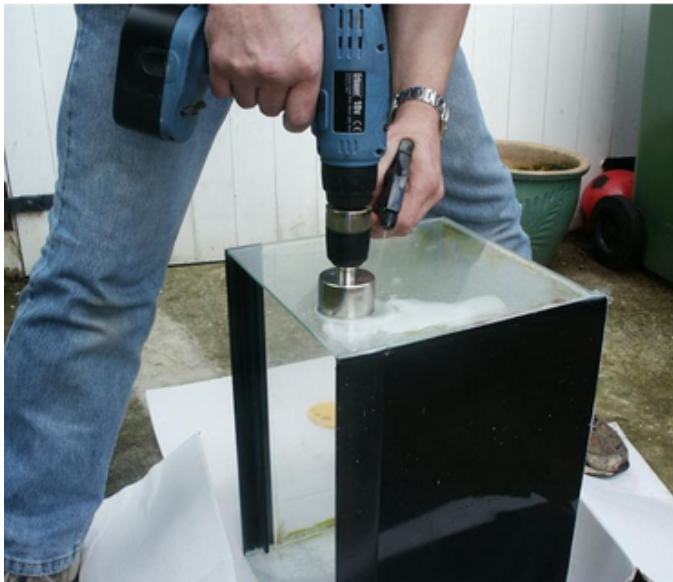

Descripción de la producción:

Introducción:

Estos broca de taladro de diamante están diseñados para taladrar vidrio, mármol, azulejo, cerámica, cerámica y muchos otros materiales del no metal quebradizos. Estos Taladro Brocas se utilizan principalmente en la taladradora eléctrica portátil y Banco de perforadoras, aparece una alta eficiencia y corte liso.

Características:

1. de alta eficacia de perforación.
2. Corte 2.Smooth sin daños en la cara.
3. Funcionamiento 3.stable
4. 4 puede ser ampliamente utilizado en la elaboración de piedra, vidrio y cerámica procesamiento.

Todos nuestros productos han sido probados terminantemente antes de acceso al mercado.
Otra especificación puede ser pedido por cliente.

Imágenes detalladas:

Brocas de diamante para vidrio mármol del azulejo y cerámica

La siguiente es la especificación normal de brocas de diamante

Name	Diamond drill bit for glass
Model	BW-DRB-G
Process	Electroplate
Meterial	Metal and diamond
Diameter	5mm - 100mm
Length	50mm-60mm
Connection	Clamp lever
Application	Glass,marble,tile,ceramic,pottery