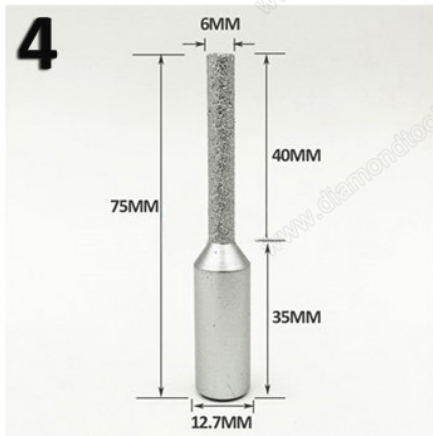

Especificación:

Brocas de diamante soldadas al vacío para cortador de mármol para granito con vástago de 1/2 "

Marca	Boreway
Material principal	diamante artificial
tamaño	12,7 mm de vástago
Arena	# 60
Estilos	Más que 23 diferente modelos para selección
Cantidad disponible	100000 unids
Tiempo de envío	30-40days para 100000Pcs

Imágenes:

Brocas de diamante soldadas al vacío para cortador de mármol para granito con vástago de 1/2 "

Boreway Machinery Co., Ltd.
www.diamondtools.top
www.boreway.com

Tenemos varios tipos de brocas de diamante en diferentes formas de diferentes tamaños

Vea las fotos a continuación, Diámetro / Espesor / Vástago / Longitud
Por favor, elija su derecho

23

Boreway Machinery Co., Ltd.
www.diamondtools.top
www.boreway.com

Boreway Machinery Co., Ltd.
www.diamondtools.top
www.boreway.com