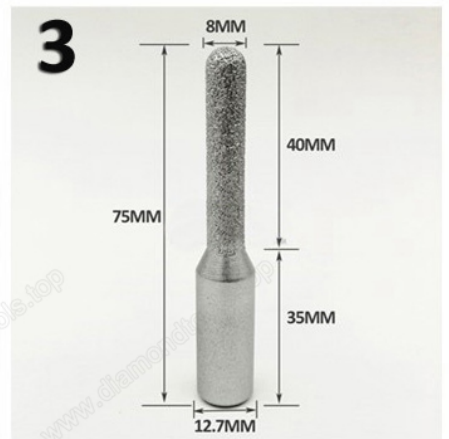

Especificación:

Brocas de diamante soldadas al vacío para cortador de mármol para granito con vástago de 1/2 "

Marca	Boreway
Material principal	diamante artificial
tamaño	12,7 mm de vástago
Arena	# 60
Estilos	Más que 23 diferente modelos para selección
Cantidad disponible	100000 unids
Tiempo de envío	30-40days para 100000Pcs

Imágenes:

Brocas de diamante soldadas al vacío para cortador de mármol para granito con vástago de 1/2 "

Boreway Machinery Co., Ltd.
www.diamondtools.top
www.boreway.com

Tenemos varios tipos de brocas de diamante en diferentes formas de diferentes tamaños

Vea las fotos a continuación, Diámetro / Espesor / Vástago / Longitud
Por favor, elija su derecho

23

Boreway Machinery Co., Ltd.
www.diamondtools.top
www.boreway.com

Boreway Machinery Co., Ltd.
www.diamondtools.top
www.boreway.com