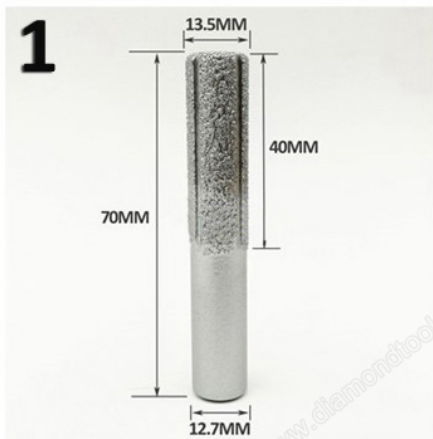

Especificación:

Brocas de diamante soldadas al vacío para cortador de mármol para granito con vástago de 1/2 "

Marca	Boreway
Material principal	diamante artificial
tamaño	12,7 mm de vástago
Arena	# 60
Estilos	Más que 23 diferente modelos para selección
Cantidad disponible	100000 unids
Tiempo de envío	30-40days para 100000Pcs

Imágenes:

Brocas de diamante soldadas al vacío para cortador de mármol para granito con vástago de 1/2 "

Boreway Machinery Co., Ltd.
www.diamondtools.top
www.boreway.com

Tenemos varios tipos de brocas de diamante en diferentes formas de diferentes tamaños

Vea las fotos a continuación, Diámetro / Espesor / Vástago / Longitud
Por favor, elija su derecho

23

Boreway Machinery Co., Ltd.
www.diamondtools.top
www.boreway.com

Boreway Machinery Co., Ltd.
www.diamondtools.top
www.boreway.com