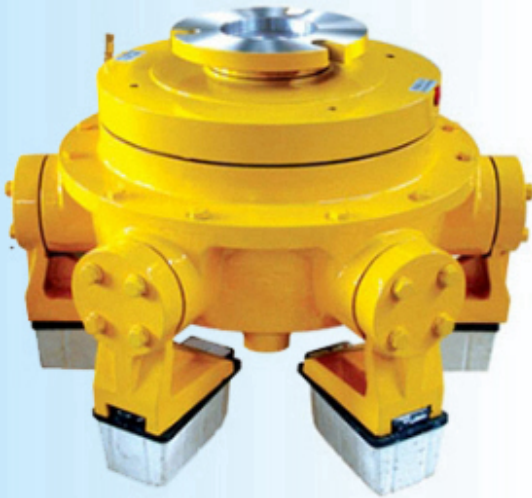

Applicable tools

Embalaje & entrega