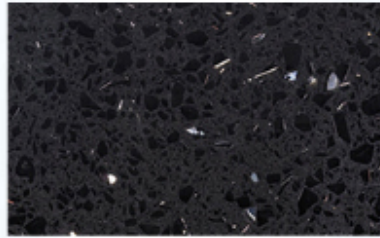

Descripción del producto:

Breve introducción:

El segmento Fickert está hecho de resina de primera calidad. Aumenta la producción, debido al mayor rendimiento de "ADR" en comparación con el abrasivo tradicional, evitando el paro continuo de la máquina. Disminución de la presión sobre las cabezas, reduciendo notablemente el coste de mantenimiento y energía. Almacenamiento por tiempo ilimitado, siendo estable sin cambios en sus propiedades, identificación individual por marcado y código de color, informando sobre el grano correspondiente.

Nombre del producto	Modelo	Altura del segmento	Longitud	Arena	Materiales aplicables
Resina diamante fickert abrasivo	BW-DF-R	15-20mm	L140 L170	120 #, 220 #, 320 # 400 #, 800 #, 1000 # 1200 #, 1500 #, 3000 #	Baldosas de cerámica granito mármol Y otras piedras

Images

Applicable materials

Marble

Granite

Vitrified brick

Quartz

Ceramic

microcrystal stone