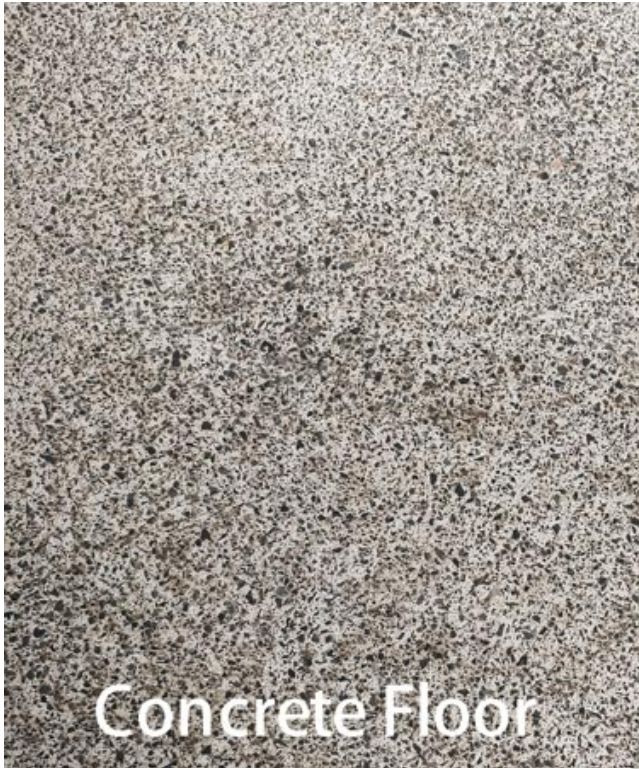

Presentacion de producto

Padres de molienda de diamantes trapezoides de enlace metálico para concreto