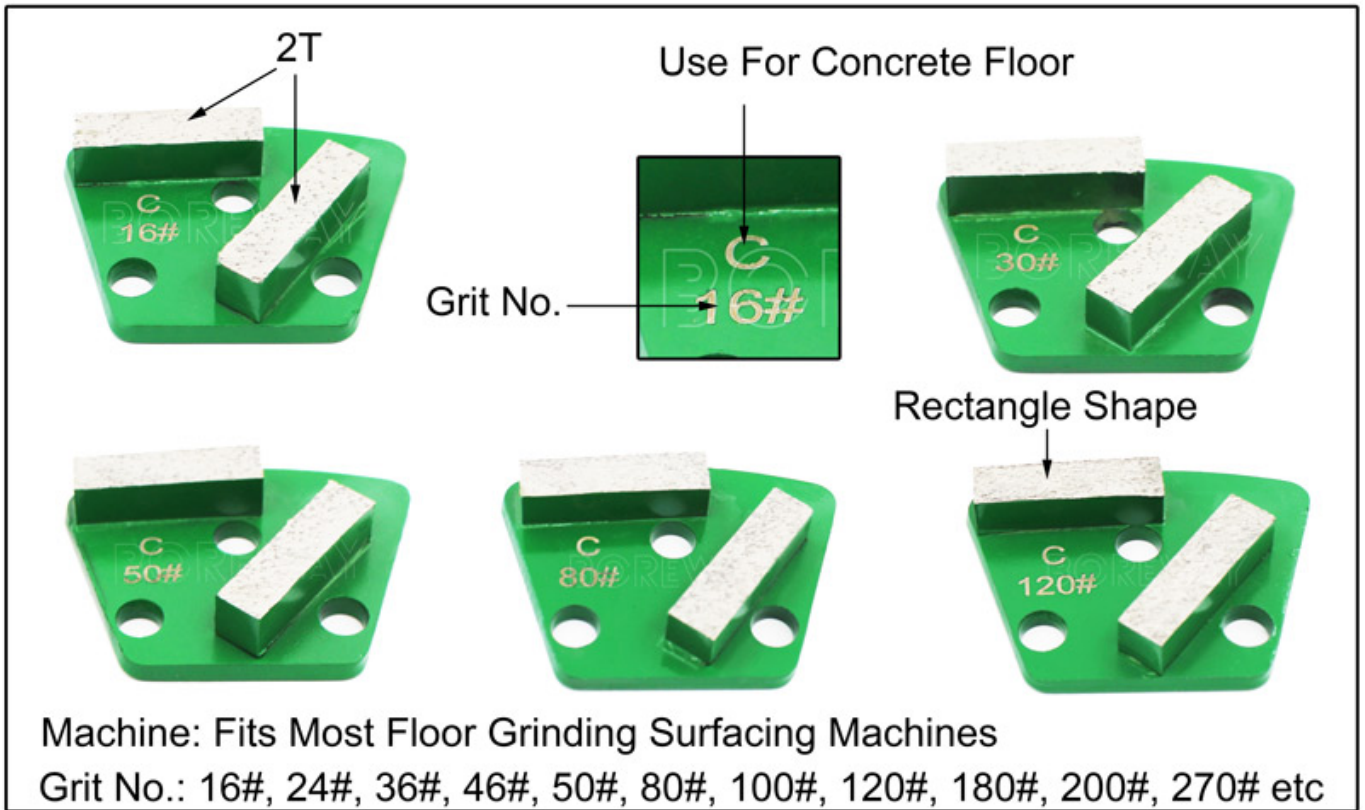

Solicitud:

Uso de diamantes de metal trapezoide de molienda suave para concreto y piso de terrazo.
Se adapta a la mayoría de las máquinas de superficie de molienda de piso en el mercado.

Espectáculo de fábrica