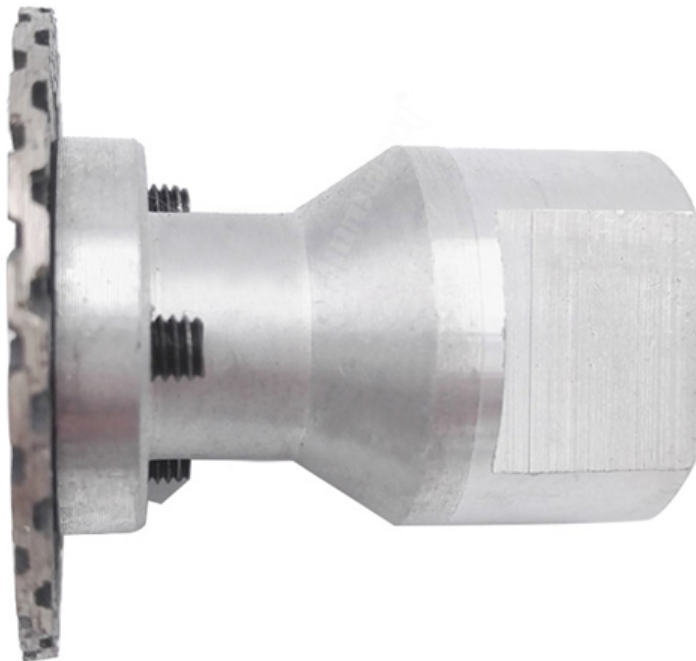

boreway®

Boreway Machinery Co., Ltd.
www.diamondtools.top
www.boreway.com

Embalaje y & Entrega:

1. Herramientas de embalaje en cajas de cartón;
2. Cuando las herramientas están en grandes cantidades, se empacan en cajas de madera.