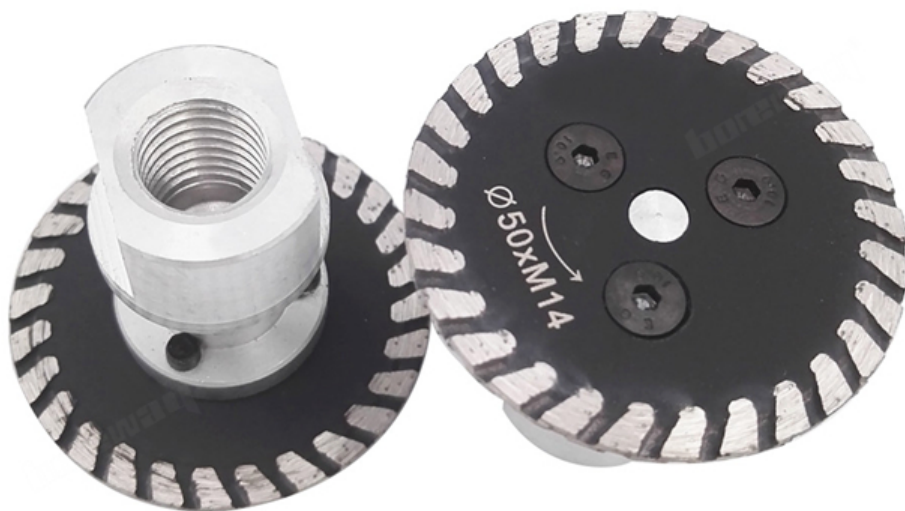

boreway®

Boreway Machinery Co., Ltd.
www.diamondtools.top
www.boreway.com