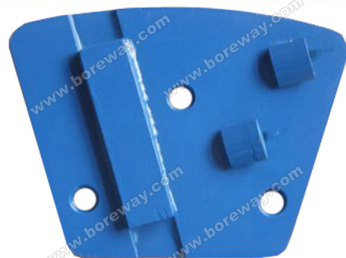

Características:

1. 1, alto pulido y resistencia de abrasión fuerte;
2. 2, larga vida útil, rendimiento estable;
3. 3, pulido rápido, eficacia alta;
4. 4, calidad confiable.

Ventaja:

Nuestros bloques pulidos alta exportación a Brasil, India, Australia, Estados UNIDOS, Ucrania, Italia, Polonia, Rusia, más de 20 países diferentes. En estos mercados de ultramar, nuestros bloques pulido piso gozan de buena reputación, tenemos buenas regeneraciones después como resultado de su prueba correspondiente, por lo que confiamos en la calidad de nuestros productos.

Todos nuestros productos han sido probados terminantemente antes de acceso al mercado.

Otras especificaciones pueden ser personalizados según los requisitos.

Datos de

Especificación de piso pulido de bloques:

Nombre	Modelo	Arena	Tipo	Materiales de aplicación
Diamond pulido bloques de	BW-DGB	6#, 16#, 25#, 30#, # 36, # 40 # 50, # 60, 80#, 100 #120 # # 150, # 170, 200	Bloques de pulido del surco de la cola de pato Cerradura Reddy moler bloques Bloques de pulir en forma de abanico Trapezoide de la molienda de bloques de Bloques de pulir de HTC Bloques de pulir de PCD	Piso de piedra Piso epoxy Piso de concreto Pegamento y pintura piso

A continuación se muestra sólo una parte del producto, que otros productos se pueden personalizar según sus necesidades

Si no encuentras el producto que quieres, por favor contáctenos para más detalles de los productos.

Boreway Machinery Co., Ltd.
www.diamondtools.top
www.boreway.com