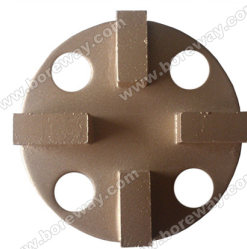

Aviso:

- **1 antes de la compra, por favor proporcionar el modelo de la máquina.**
- **2 indique el material del suelo antes de la compra.**
- **3 otras especificaciones pueden ser personalizados según los requisitos.**