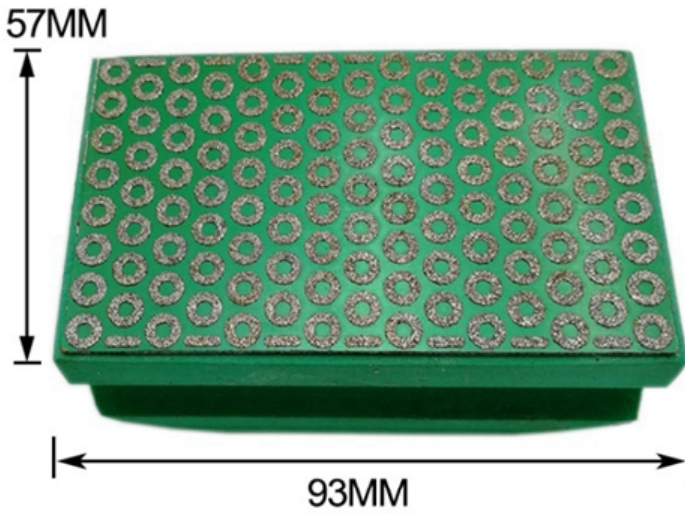

www.diamondtools.top

Front Side