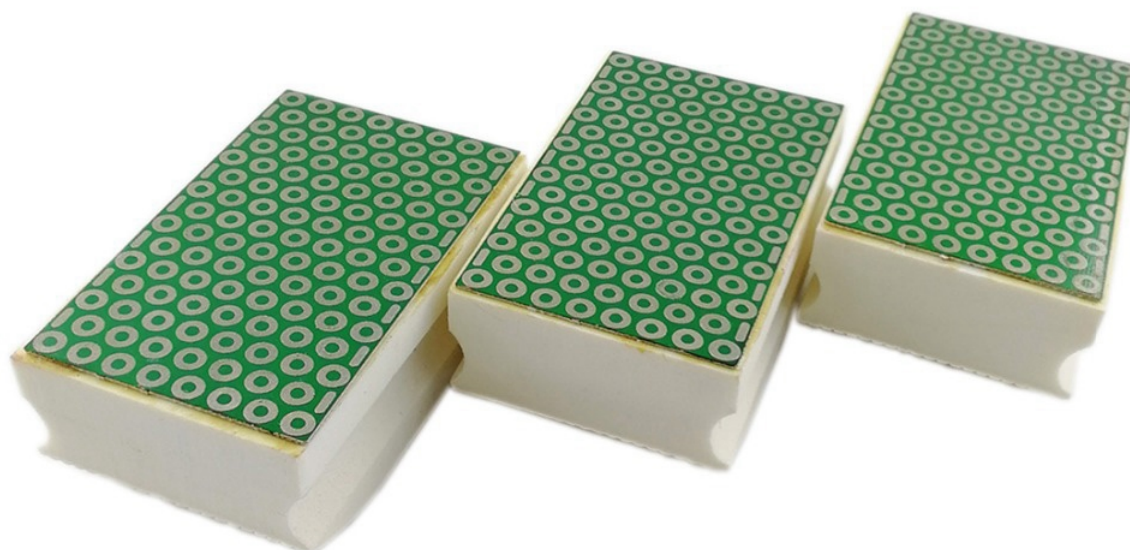

Boreway Machinery Co.,Ltd
www.fordiamondtools.com
www.diamondtools.top