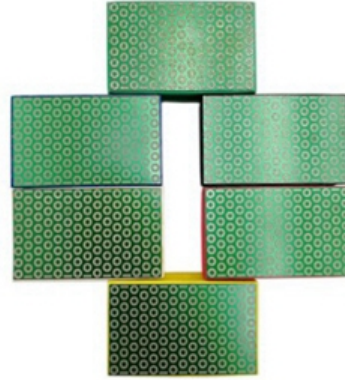

www.diamondtools.top

Front Side