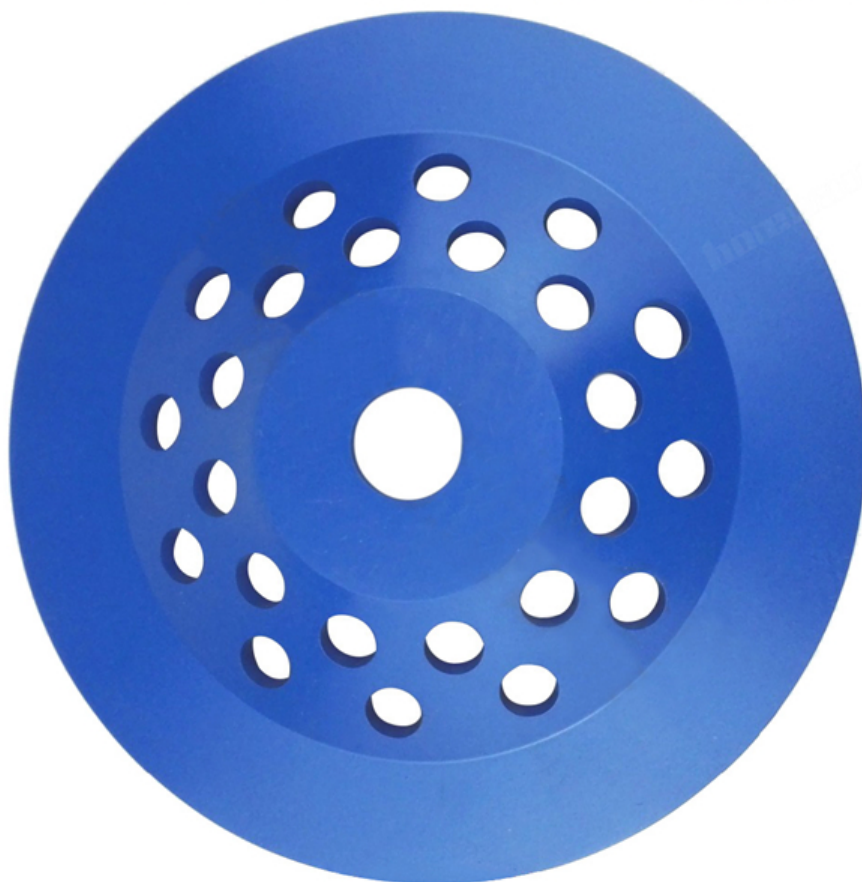

Boreway Machinery Co., Ltd.
www.diamondtools.top
www.boreway.com

Modelo de color negro, por favor haga clic aquí: [Rueda de copa de diamante de dos hileras](#)

Más productos relacionados, por favor haga clic aquí: [Herramientas de pulido y pulido de piedra](#)

Embalaje y & Entrega:

1. Herramientas de embalaje en cajas de cartón;
2. Cuando las herramientas están en grandes cantidades, se empacan en cajas de madera.