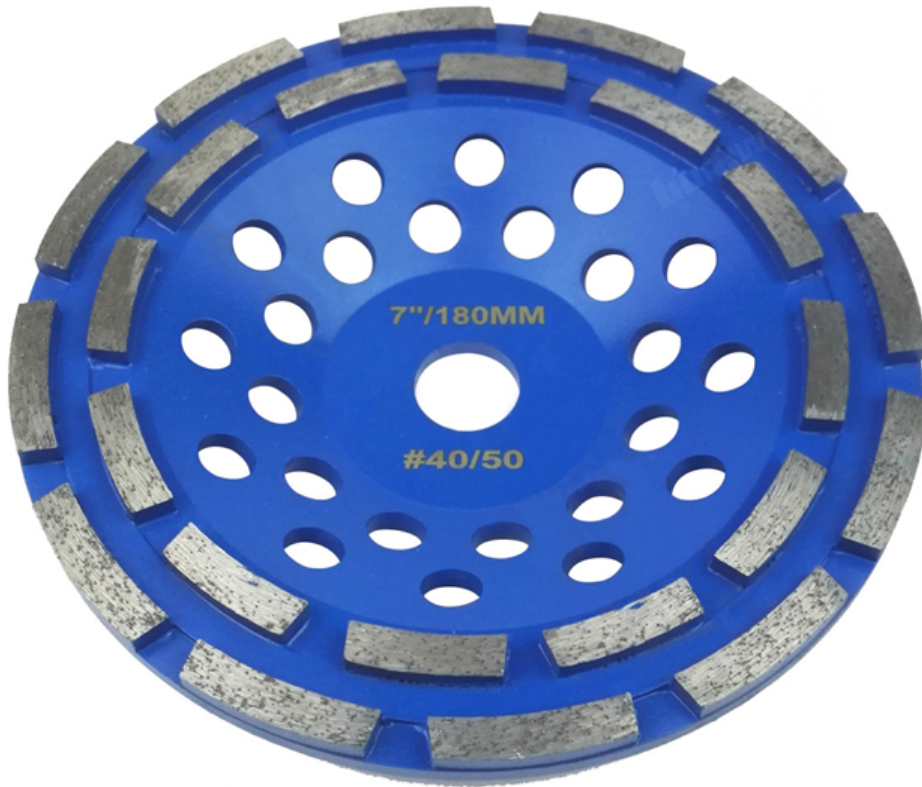

boreway®

Boreway Machinery Co., Ltd.
www.diamondtools.top
www.boreway.com