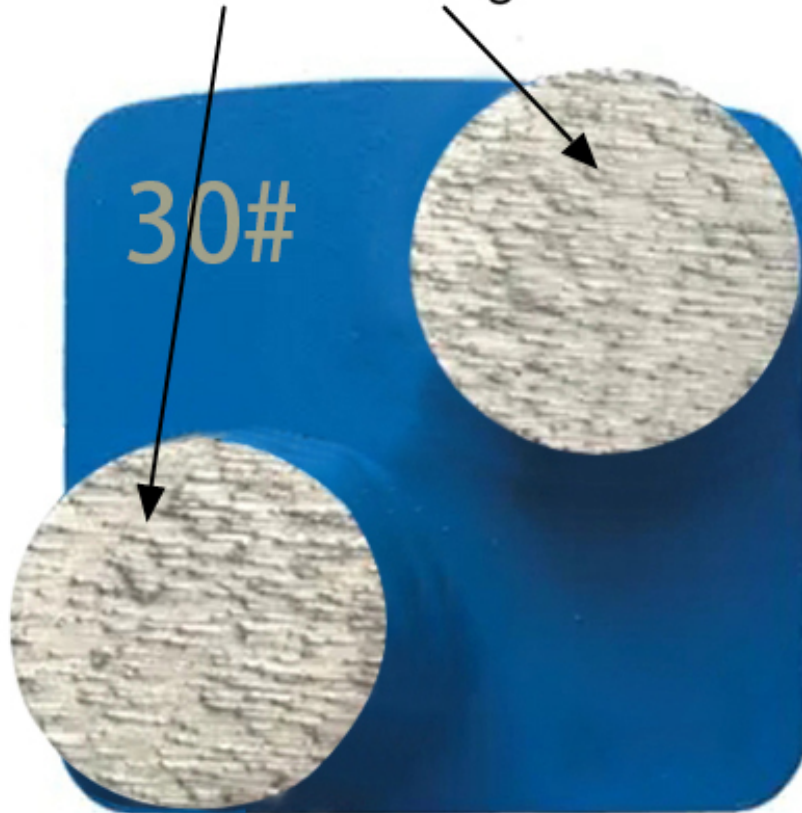

Descripciones:

Grit:16-270# etc.
(Double Segment Grinding Shones)

Segmento redondo doble Redi Lock Scanmaskin Zapatas de molienda de hormigón para suelo de hormigón

Zapatas abrasivas de doble segmento. Las zapatas de pulido de hormigón husqvarna son muy populares en el pulido de suelos de hormigón y terrazo, con un alto rendimiento y una vida útil superior.

Las siguientes son especificaciones normales **Zapatas abrasivas de doble segmento:**

Nombre:	Zapatas abrasivas de doble segmento
Talla:	Segmentos redondos dobles
Arena del segmento:	16-270 # etc.
SegmentoTalla:	D25mm * H12.5mm * 2T
Material:	Polvo de diamante y metal
Solicitud:	Suelos de hormigón, terrazo y piedra
Cconexión:	HusCerradura qvarna Redi o candado Scanmaskin Redi
Máquina:	Husqvarna o Scanmaskin Rectificadora de conexión rápida

Detalles de producto:

Zapatillas abrasivas de doble segmento:

D25mm*H12.5mm*2T
Double Round Segment

Grit: 16-270# etc.
(Double Segment Grinding Stones)

boreway[®]

Boreway Machinery Co.,Ltd
www.diamondtools.top
www.boreway.net

Aplicaciones:

Zapatas abrasivas de doble segmento. Aplicación para todo tipo de pavimentos de hormigón y terrazo, preparación de lijado fino en pavimento o renovación de pavimento antiguo antes del pulido.