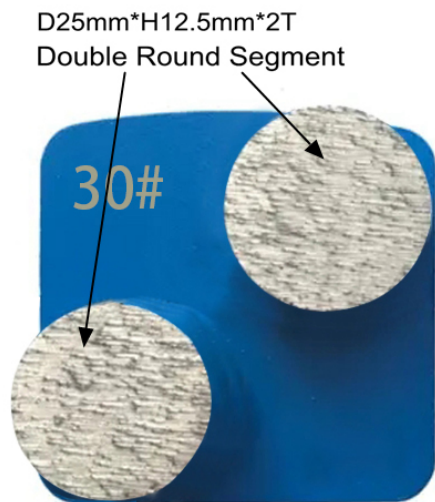

Descripciones:

Grit:16-270# etc.
(Double Segment Grinding Shones)

Segmento redondo doble Redi Lock Scanmaskin Zapatas de molienda de hormigón para suelo de hormigón

Zapatas abrasivas de doble segmento. Las zapatas de pulido de hormigón husqvarna son muy populares en el pulido de suelos de hormigón y terrazo, con un alto rendimiento y una vida útil superior.

Zapatas abrasivas de doble segmento. Tiene una dimensión precisa y puede combinarse perfectamente con las amoladoras de suelo husqvarna. El tipo Redi-lock hace que sea fácil de cambiar o reemplazar.

Especificaciones:

Las siguientes son especificaciones normales **Zapatas abrasivas de doble segmento:**

Nombre:	Zapatas abrasivas de doble segmento
Talla:	Segmentos redondos dobles
Arena del segmento:	16-270 # etc.
SegmentoTalla:	D25mm * H12.5mm * 2T
Material:	Polvo de diamante y metal
Solicitud:	Suelos de hormigón, terrazo y piedra
Cconexión:	HusCerradura qvarna Redi o candado Scanmaskin Redi
Máquina:	Husqvarna o Scanmaskin Rectificadora de conexión rápida

Detalles de producto:

Zapatillas abrasivas de doble segmento:

D25mm*H12.5mm*2T
Double Round Segment

Grit: 16-270# etc.
(Double Segment Grinding Stones)

boreway[®]

Boreway Machinery Co.,Ltd
www.diamondtools.top
www.boreway.net