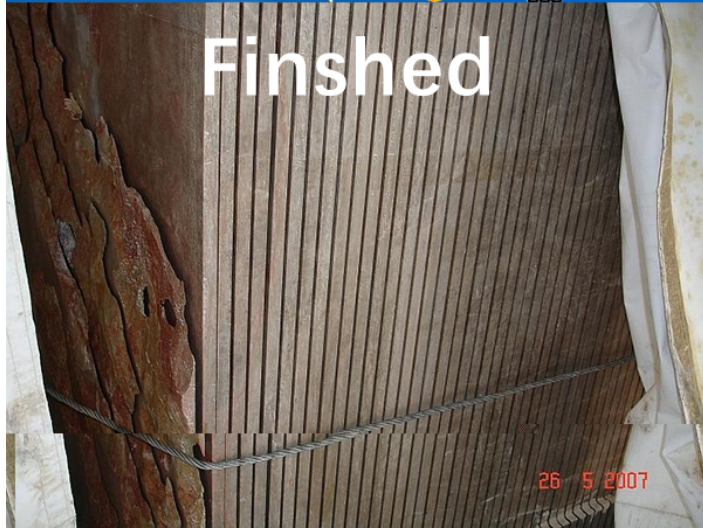

Finished

26 5 2007

Boreway Machinery Co., Ltd.
www.diamondtools.top
www.boreway.com