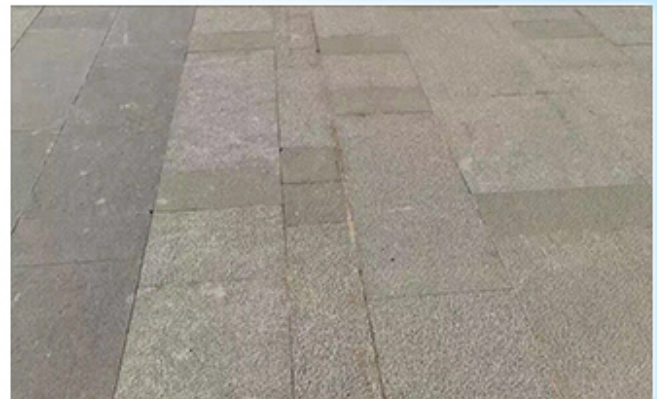

Ceramic

Darse cuenta:

- 1.Before la compra, proporciona por favor el modelo de la máquina.
- 2.Please proporcionan el material antes de compra.

Las especificaciones 3.Other se pueden modificar para requisitos particulares según requisitos.

Productos relacionados:

[Cepillos abrasivos antiguos de carburo de silicio:](#)