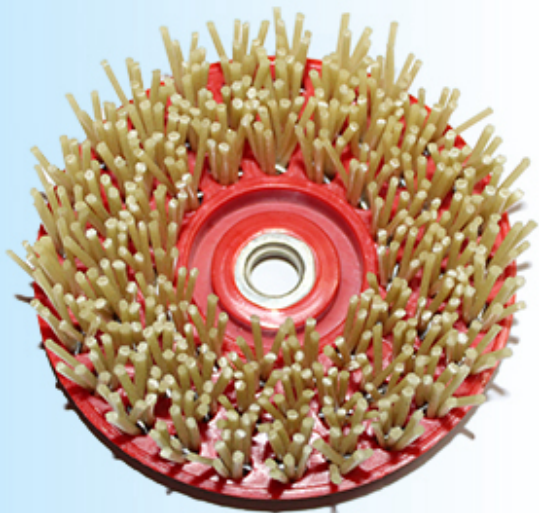

boneway® Multi size diamond brushes