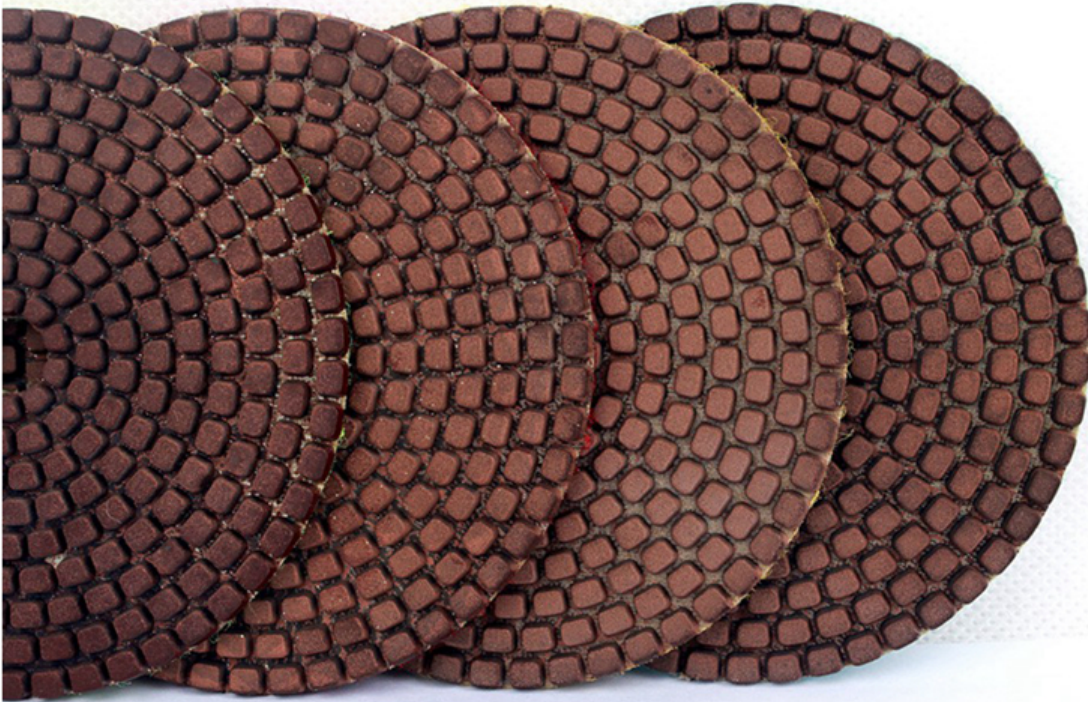

boreway®

Boreway Machinery Co., Ltd.
www.diamondtools.top
www.boreway.com

Contáctenos:

Fujian Nanan Boreway Machinery Co.,Ltd.

Dirección: Ciudad de Shuitou, Quanzhou, Fujian, China

Código postal: 362342

TEL: (+86) 595-86990206

FAX: (+86) 595-86990220

WhatsApp: + 86-15659082992

Email: borewa02@boreway.net