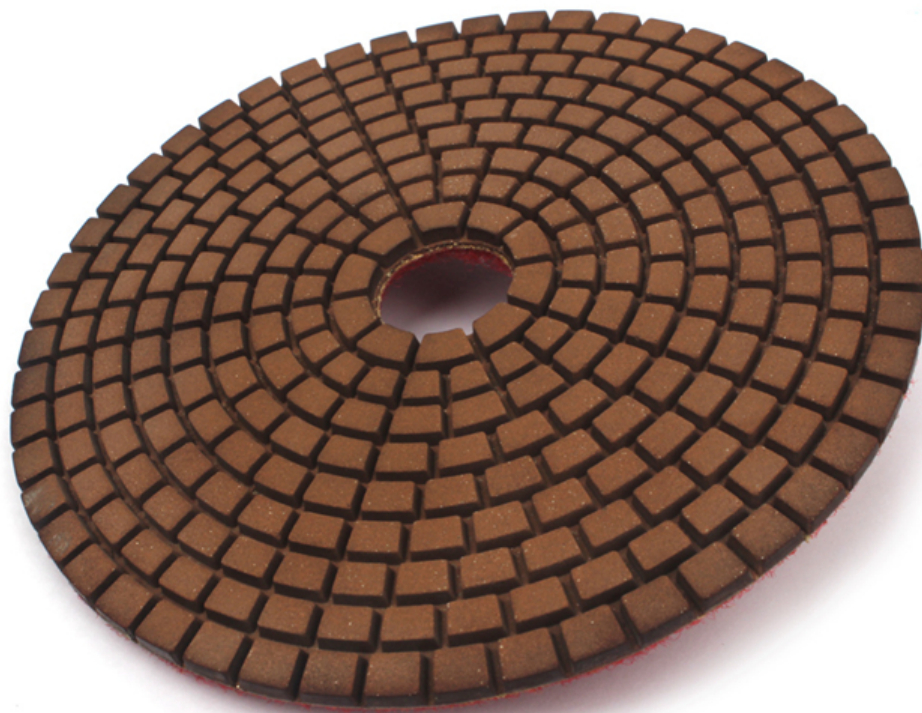

Introducción:

Disco de diamante para pulido de metales Partículas de cobre Muela de granito Mármol Granito Disco de lijado de diamante rápido. Estas son almohadillas de diamante con plena unión de cobre que durarán sustancialmente más que las almohadillas de diamante con resina en el mercado. A pesar de que son almohadillas de cobre llenas y de 3 mm de grosor, aún son muy flexibles para el uso de redondeado, radio y tazón. Estas almohadillas de pulido de diamante de cobre se pueden utilizar en húmedo.

Disco de diamante para pulido de metales Partículas de cobre Muela de granito Mármol Disco de lija de diamante rápido

Material	Diámetro	Espesor	Arena	Clase de calidad	Aplicable	Poseedor
Diamante y metal	100 / 125mm	3mm	50 # 100 # 200 # 400 #	Prima Estándar Económico	Piedra natural Piedra artificial Hormigones Cerámica	Velcro

Otros grosores y diámetros se pueden personalizar según las necesidades.

Imagen:

Disco de diamante para pulido de metales Partículas de cobre Muela de granito Mármol Disco de lija de diamante rápido

boreway®