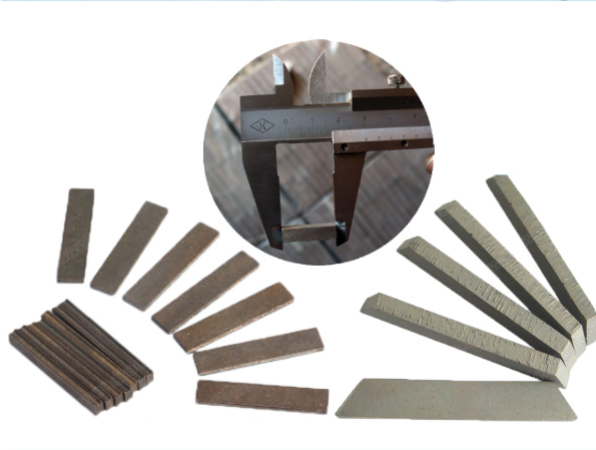

Descripción del producto:

Breve introducción:

Las hojas de sierra de diamante son una de las herramientas más avanzadas y utilizadas para cortar bloques de piedra. Las hojas de sierra de diamante tienen las características de alta eficiencia de procesamiento, alto rendimiento, alta precisión de corte, buena uniformidad de la superficie, alta flexibilidad del tamaño de la placa, ahorro de agua y electricidad.

características:

1. Utilizando polvo de diamante de alta calidad, después de recubrir el titanio, reduzca el daño por calor.
2. El espacio en blanco de alta calidad garantiza un corte suave y eficiente.
3. Tecnología de sinterización de prensado en caliente de ultra vacío para garantizar la consistencia y estabilidad de los productos.
4. La estructura tipo sándwich es más estable en el corte y asegura el grosor, la consistencia y la integridad de las placas.

Todos nuestros productos han sido estrictamente probados antes de su acceso al mercado.

Especificación:

Especificación de la hoja de sierra de diamante:

| | | |
|----------------------|-------------------------|---------|
| Steel Blank | Overall length (mm) | 3950 |
| | | 4100 |
| | | 4400 |
| 4600 | | |
| | Blade height (mm) | 180 |
| | Blade thickness (mm) | 1.5 |
| | | 1.75 |
| | | 2.0 |
| | | 2.5 |
| Segment dimension | Length (mm) | 20-50 |
| | | |
| | Width (mm) | 2.4/2.2 |
| | | 2.8/2.4 |
| | | 3.5/2.9 |
| | | 4.2/3.6 |

Otras especificaciones se pueden personalizar según las necesidades.

Imágenes:

Las siguientes solo partes de hojas de sierra de diamante, si desea conocer más detalles, ¡contáctenos! [China fabricante de sierra circular para corte de piedra](#)