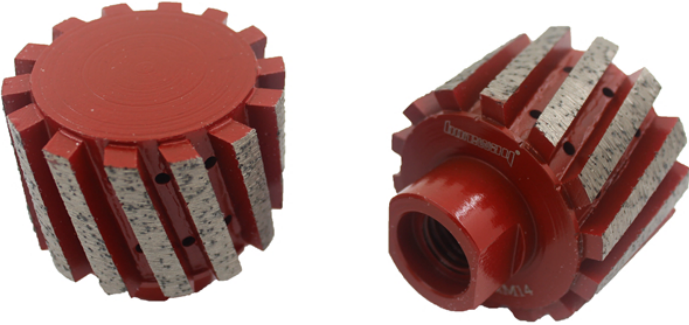

### Breve introducción:

Las muelas abrasivas con tolerancia cero se utilizan principalmente para el rectificado de agujeros, el anclaje y el agujero ciego. Es la forma más eficaz de rectificar y pulir el radio apretado. Está diseñado para la remoción de stock en mármol de granito al eliminar el exceso de piedra. Es la forma más rápida de eliminar material después de cortar los agujeros del fregadero. Se utilizan para aplicaciones de molienda muy agresivas y para la remoción de stock en materiales de variedad que incluyen granito, hormigón, piedra caliza, mármol, bloques, terrazo y más.

## Especificación:

Especificación de muelas de tolerancia cero:

Nombre	Diámetro	Longitud	Conexión	Solicitud
Ruedas de tambor de diamante	50mm	35mm	M14	Piedra, hormigón y demás

Otras especificaciones pueden personalizarse según la necesidad.

## De archivo:

Estas imágenes son solo partes de ruedas de tambor de diamante,

Si desea conocer más detalles sobre las muelas de diamante, contáctenos.

**boreway**®

**boreway**®

**boreway**®