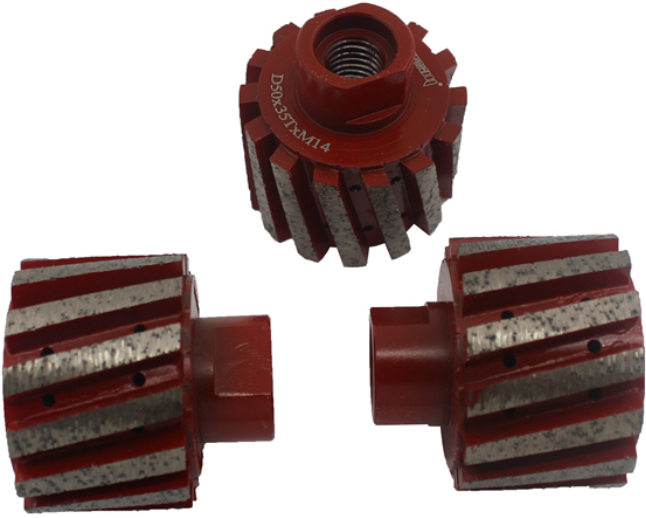

### Breve introducción:

Las muelas abrasivas con tolerancia cero se utilizan principalmente para el rectificado de agujeros, el anclaje y el agujero ciego. Es la forma más eficaz de rectificar y pulir el radio apretado. Está diseñado para la remoción de stock en mármol de granito al eliminar el exceso de piedra. Es la forma más rápida de eliminar material después de cortar los agujeros del fregadero. Se utilizan para aplicaciones de molienda muy agresivas y para la remoción de stock en materiales de variedad que incluyen granito, hormigón, piedra caliza, mármol, bloques, terrazo y más.

## Especificación:

Especificación de muelas de tolerancia cero:

Nombre	Diámetro	Longitud	Conexión	Solicitud
Ruedas de tambor de diamante	50mm	35mm	M14	Piedra, hormigón y demás

Otras especificaciones pueden personalizarse según la necesidad.

## De archivo:

Estas imágenes son solo partes de ruedas de tambor de diamante,

Si desea conocer más detalles sobre las muelas de diamante, contáctenos.

**boreway**®

**boreway**®

**boreway**®