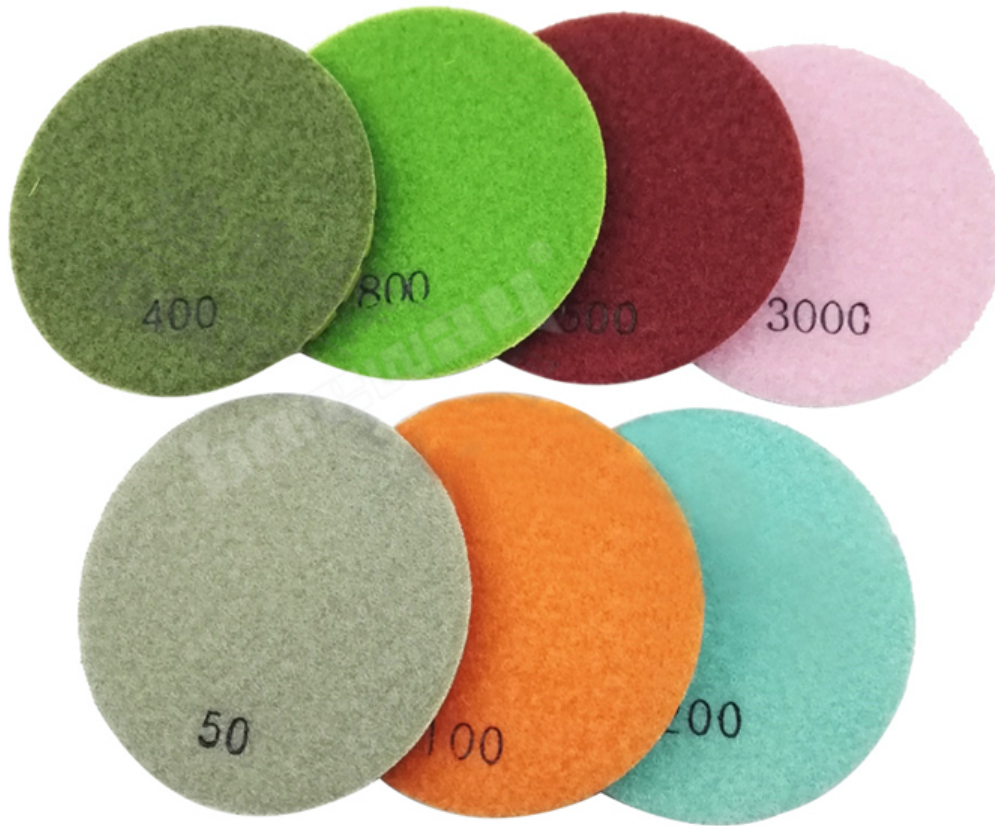

boreway®

Boreway Machinery Co.,Ltd
www.fordiamondtools.com
www.diamondtools.top