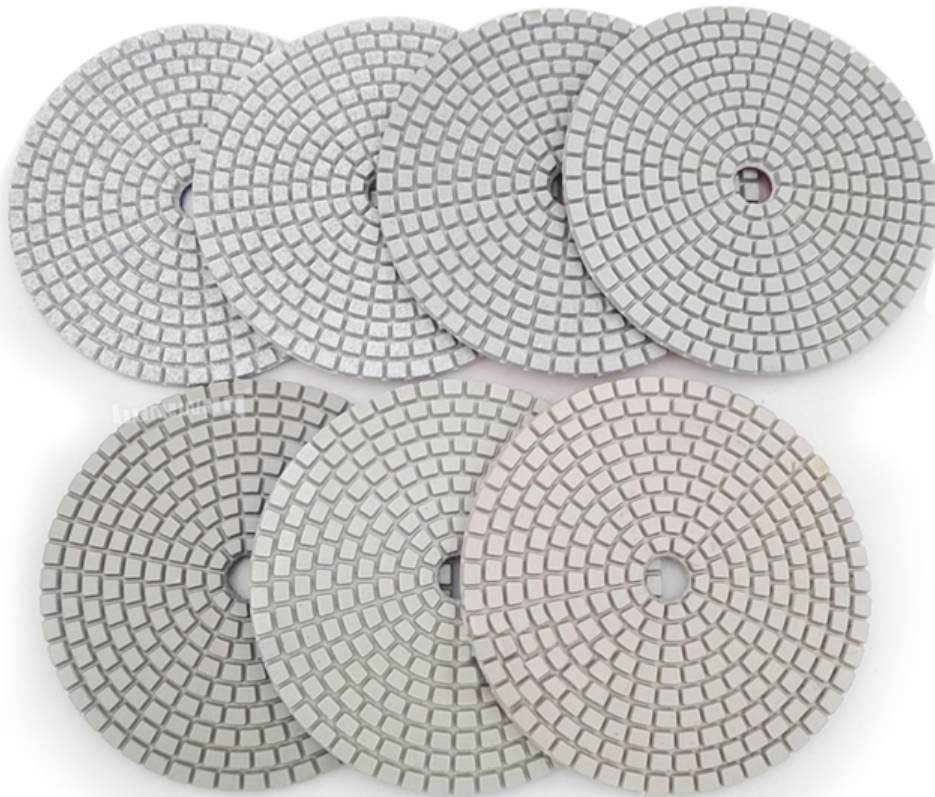

boreway®

Boreway Machinery Co.,Ltd
www.fordiamondtools.com
www.diamondtools.top