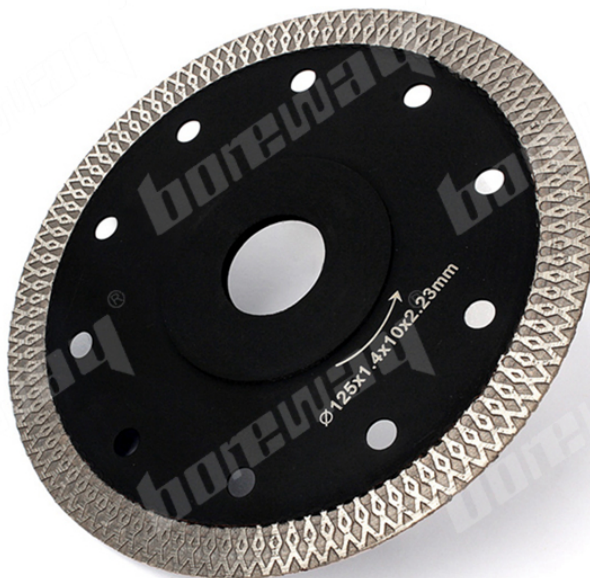

Boreway Machinery Co., Ltd.
www.diamondtools.top
www.boreway.com