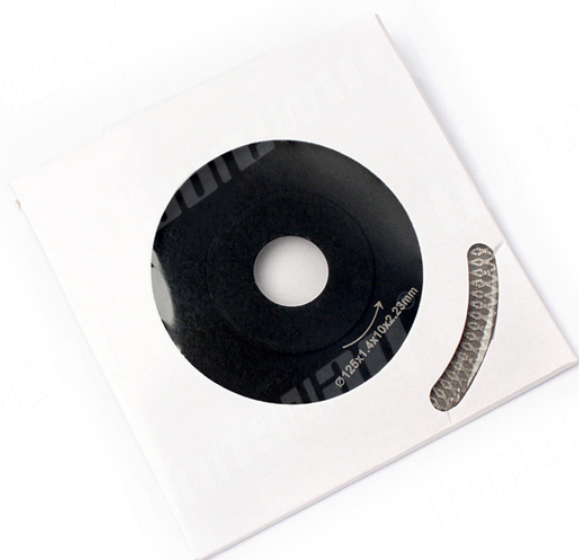

Boreway Machinery Co., Ltd.
www.diamondtools.top
www.boreway.com