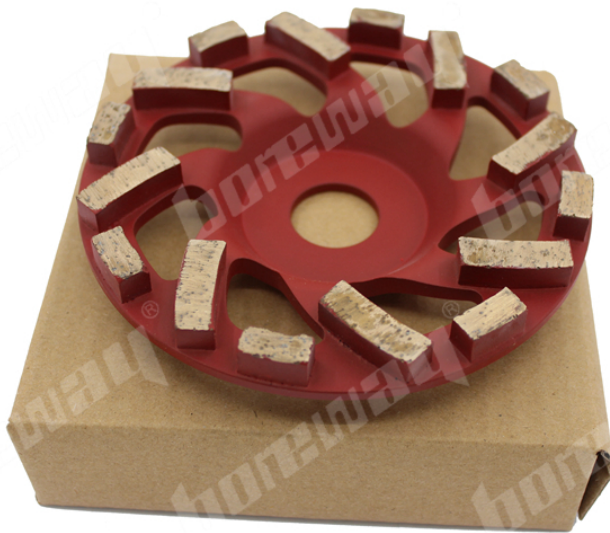

Boreway Machinery Co., Ltd.
www.diamondtools.top
www.boreway.com

boreway®