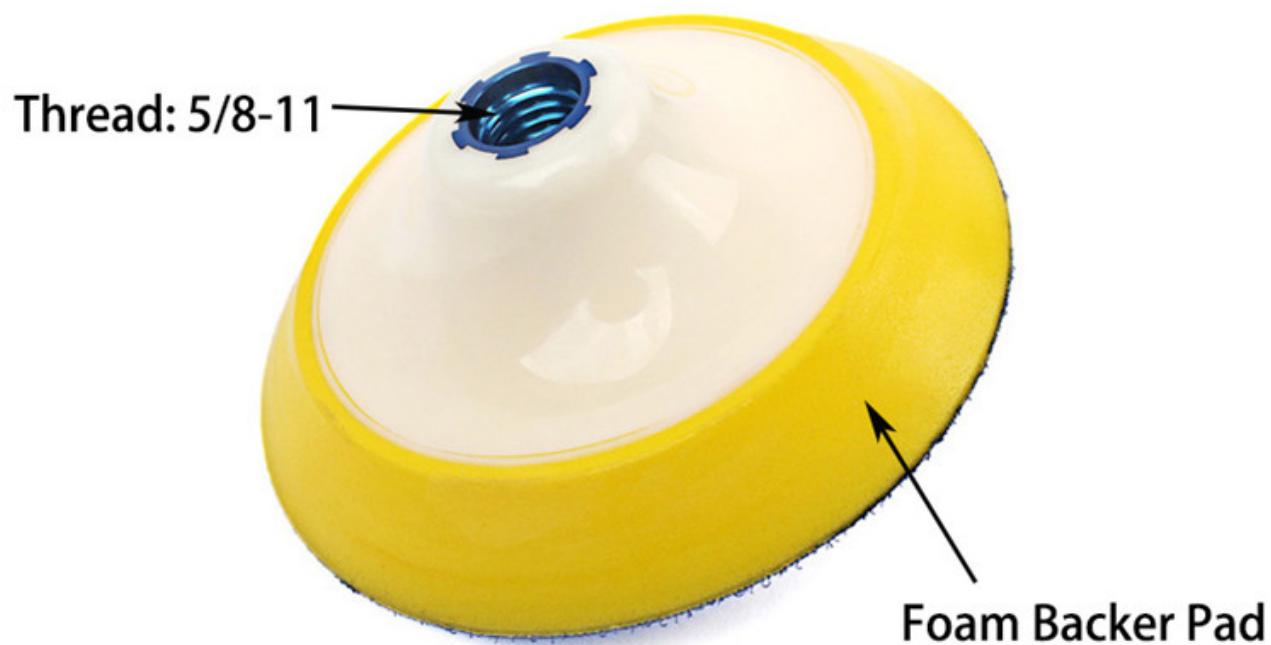

Almohadilla de pulido de fieltro de lana de 5 pulgadas y almohadilla de respaldo de espuma para pulidora

Descripciones:

Almohadilla de pulido de fieltro de lana de 5 pulgadas y almohadilla de respaldo de espuma para pulidora

Es fácil de usar y perfecto para pulir pequeños arañazos o imperfecciones.

Especificaciones:

Las siguientes son especificaciones normales de **Juego de almohadillas de lana fina de 5 pulgadas**:

Nombre de la marca	Boreway
Almohadilla Talla	5 pulgadas
Almohadilla Material	Fieltro de lana fina
Pad respaldado	Gancho y bucle
Hilo de respaldo	5 / 8-11 o M14
Aplicaciones	Ampliamente utilizado en pulido fino
Paquete	Almohadilla de lana de 1 pieza y almohadilla de respaldo de espuma de 1 pieza
Máquina	Para pulidora, máquina pulidora neumática o eléctrica y etc.

Las especificaciones y fotos anteriores son solo para referencia, los clientes pueden solicitar

otras especificaciones o diseños.

Detalles del producto:

Juego de almohadillas de lana fina de 5 pulgadas

Máquinas aplicables y efecto: