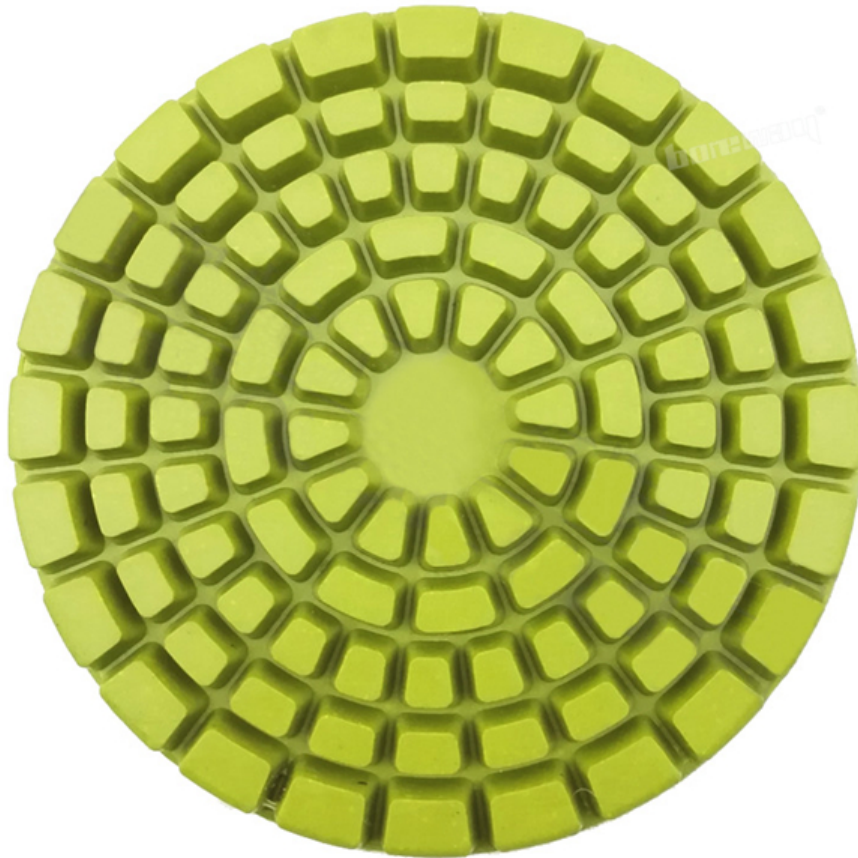

boreway®

Boreway Machinery Co.,Ltd
www.fordiamondtools.com
www.diamondtools.top