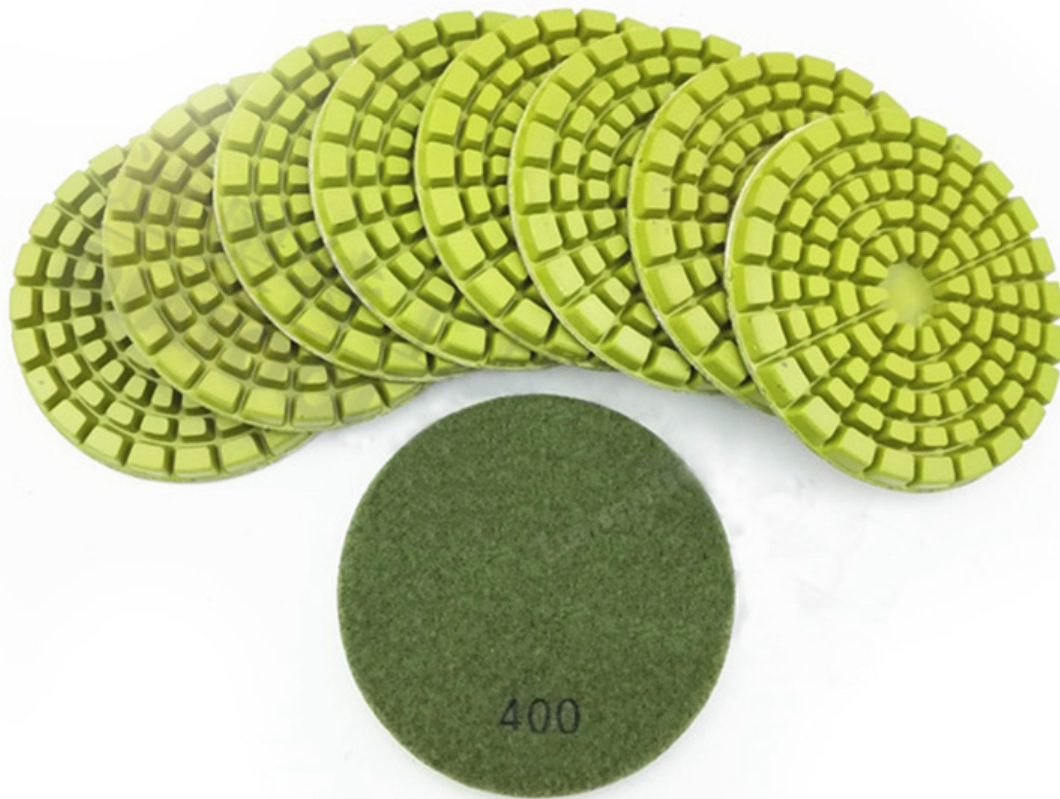

Descripción del producto:

4 pulgadas engrosada [Tampones para pulir pisos de diamante de resina de diamante.](#) para granito marmol Tipo turbo espiral Diseño especial para el pulido de hormigón.

Otro Aplicaciones:

Especificación:

Tipo turbo espiral

Diámetro 100mm / 4 "

Espesor total: 9 mm.

Grosor realizable: & gt; = 6m

Otro tamaño de grano disponible: # 50, # 100, # 200, # 400, # 800, # 1500

Imágenes:

4 pulgadas engrosada Enlace de resina de diamante [tampones para pulir pisos de diamante para granito marmol](#)