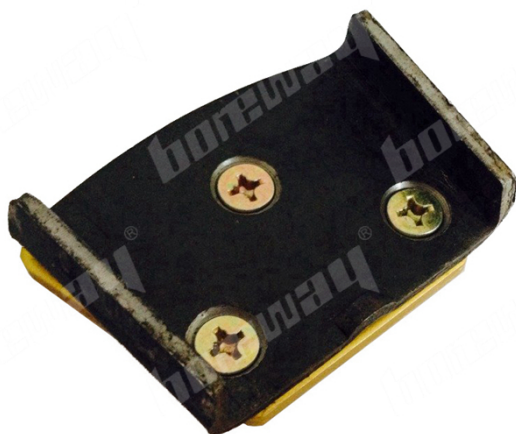

boreway®

boreway®

Si quieres saber más imágenes, contáctanos.

[Haga clic aquí para visitar nuestras almohadillas de moldeo de diamantes HTC.](#)

Contáctenos:

Fujian Nanan Boreway Machinery Co.,Ltd.

Dirección: Huahui Center 605, Shuitou Town, Quanzhou, Fujian, China

Código postal: 362342

TEL: (+86) 595-86990206 / (+ 86) 18250633812

FAX: (+86) 595-86990220

WhatsApp: + 86-18359335376

Facebook: ChoisDong

Email: boreway05@boreway.net