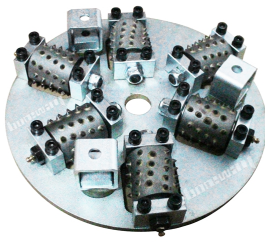

Boreway Machinery Co.,Ltd
www.fordiamondtools.com
www.diamondtools.top

Placa de martillo de arbusto de piso de 300 mm