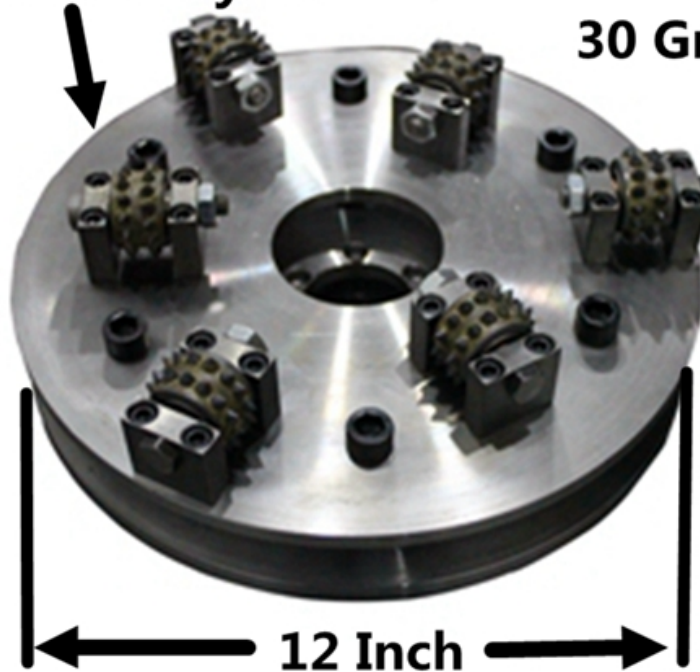

## Especificaciones:

Las siguientes son especificaciones normales **Disco de martillo Bush de doble capa de 12 pulgadas:**

Granos No .:	30S
Talla:	12 pulgadas
Rodillo no .:	6 rodillos
Tipo:	Placa giratoria
Material:	Acero y Carburo
Capa No .:	Doble capa

Máquina:	Rectificadoras
Conexión:	6 agujeros roscados
Uso:	Rectificado de piedras y hormigón

Las herramientas especialmente diseñadas están disponibles para cualquier aplicación estándar. Podemos adaptar sus herramientas a sus necesidades específicas.

### **Detalles de producto:**

**Disco giratorio de martillo Bush de doble capa de 12 pulgadas con 30 granos:**

**boreway**®

**Double Layers**

**30 Grains**

**12 Inch**

**Boreway Machinery Co.,Ltd**  
**[www.diamondtools.top](http://www.diamondtools.top)**  
**[www.boreway.net](http://www.boreway.net)**