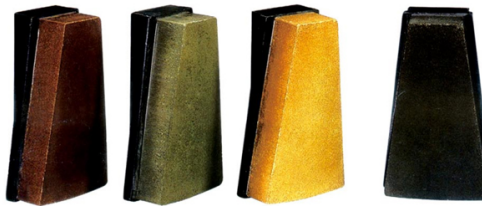

BROWN 棕抛 GREEN 绿抛 WHITE 白抛 BLACK 黑抛

Boreway Machinery Co., Ltd.
www.diamondtools.top
www.boreway.com