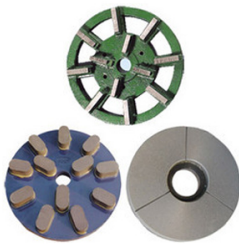

Boreway Machinery Co., Ltd.
www.diamondtools.top
www.boreway.com

Boreway Machinery Co., Ltd.
www.diamondtools.top
www.boreway.com

Schleifscheiben

Dies gilt für das Polieren der verschiedenen Arten/Farbe Granitplatten mit kostengünstigen, schnellen poliert, hohen Glanz und gute Poliereffekt.

5 EXTRA DISC
草酸磨盘

DIAMOND GRINDING WHEEL
金属磨盘

Boreway Machinery Co., Ltd.
www.diamondtools.top
www.boreway.com

Boreway Machinery Co., Ltd.
www.diamondtools.top
www.boreway.com

Boreway Machinery Co., Ltd.
www.diamondtools.top
www.boreway.com