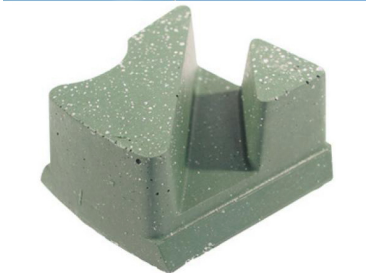

Boreway Machinery Co., Ltd.
www.diamondtools.top
www.boreway.com