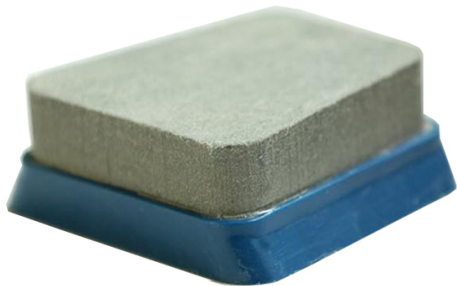

Boreway Machinery Co., Ltd.
www.diamondtools.top
www.boreway.com