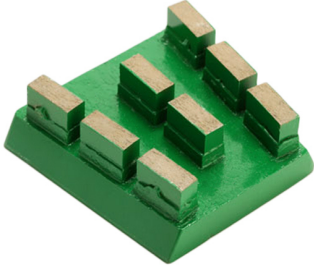

Produktion-Beschreibung:

Einführung:

Abrasiven Marmor ist eines der leistungsfähigsten Produkte des Boreway, bieten wir verschiedene Produkte einschließlich Schleifmittel Diamant, Magnesit, Schleifmittel und Harz Lux etc.. Es ist anwendbar in kontinuierlichen Automatic, einzelne Kopfmaschine, manuelle Maschine und Schleifmaschine-Kurve, es hat die Eigenschaft, hohe Schärfe, Abrasivität, schnelle Lossing, stabile Qualität und super Anwendbarkeit.

Alle unsere Produkte wurden vor dem Zugang zum Markt streng getestet.

Andere Spezifikation kann vom Kunden bestellt werden.

Detaillierte Bilder:

Schleifmittel für Marmor:

Diamant-Frankfurt-Strahlmittel:

In kontinuierlichen Fertigungslinie oder einzelne Kopfmaschine anstelle von normalen Schleifwerkzeuge anwendbar.

Beschreibung	Grit	Typ	Bemerkung
Diamant Frankfurt Schleifmittel	40#, 60# 80# 120# 150#, 180#	A, B	Anwendbar für Marmor und künstliche panel

Boreway Machinery Co., Ltd.
www.diamondtools.top
www.boreway.com

Boreway Machinery Co., Ltd.
www.diamondtools.top
www.boreway.com

Boreway Machinery Co., Ltd.
www.diamondtools.top
www.boreway.com

Harz-Frankfurt-Schleifmittel

Dies gilt für das Polieren der verschiedenen Arten/Farbe Marmortafeln mit kostengünstigen, schnellen poliert, hohen Glanz und gute Poliereffekt.