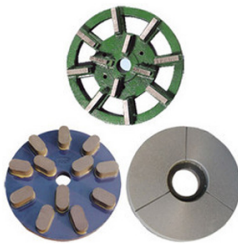

Boreway Machinery Co., Ltd.
www.diamondtools.top
www.boreway.com

Boreway Machinery Co., Ltd.
www.diamondtools.top
www.boreway.com

Schleifscheiben

Dies gilt für das Polieren der verschiedenen Arten/Farbe Granitplatten mit kostengünstigen, schnellen poliert, hohen Glanz und gute Poliereffekt.

5 EXTRA DISC
草酸磨盘

DIAMOND GRINDING WHEEL
金属磨盘

Boreway Machinery Co., Ltd.
www.diamondtools.top
www.boreway.com

Boreway Machinery Co., Ltd.
www.diamondtools.top
www.boreway.com

Boreway Machinery Co., Ltd.
www.diamondtools.top
www.boreway.com