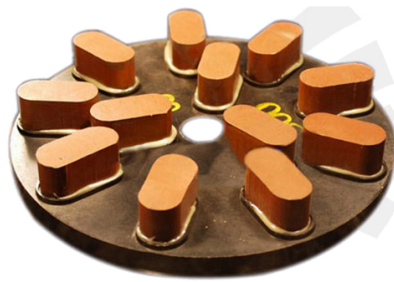

Boreway Machinery Co., Ltd.
www.diamondtools.top
www.boreway.com

Harz-Schleifscheibe

Beschreibung	Grit	Package(PCs/PTN)	Weight(kg/PTN)
Harz-Schleifscheibe	# 400, 800-Nummer, 1500#	10	22

Boreway Machinery Co., Ltd.
www.diamondtools.top
www.boreway.com