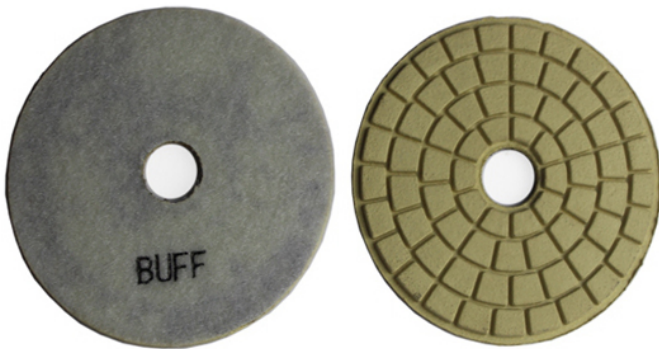

Galvanisieren Sie Diamant Schleifen und Polieren Pads:

Boreway Machinery Co., Ltd.
www.diamondtools.top
www.boreway.com

Boreway Machinery Co., Ltd.
www.diamondtools.top
www.boreway.com

Boreway Machinery Co., Ltd.
www.diamondtools.top
www.boreway.com

Schwarz / weiß BUFF Polieren Pads:

Boreway Machinery Co., Ltd.
www.diamondtools.top
www.boreway.com

Boreway Machinery Co., Ltd.
www.diamondtools.top
www.boreway.com

Oben ist ein Bild von unserer herkömmlichen Diamant Schleifen und Polieren-Pads,
Andere Spezifikationen können je nach Bedarf angepasst werden.