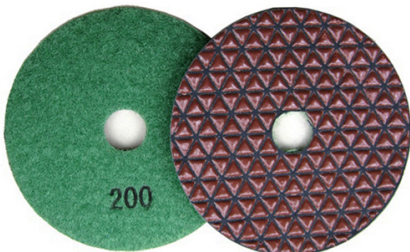

Bei Trockenheit Verwendung Diamant Schleifen und Polieren Pads:

Boreway Machinery Co., Ltd.
www.diamondtools.top
www.boreway.com