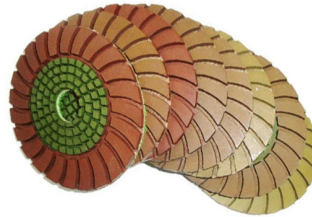

Boreway Machinery Co., Ltd.
www.diamondtools.top
www.boreway.com