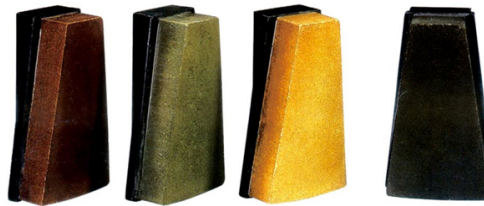

BROWN 棕抛 GREEN 绿抛 WHITE 白抛 BLACK 黑抛

Boreway Machinery Co., Ltd.
www.diamondtools.top
www.boreway.com