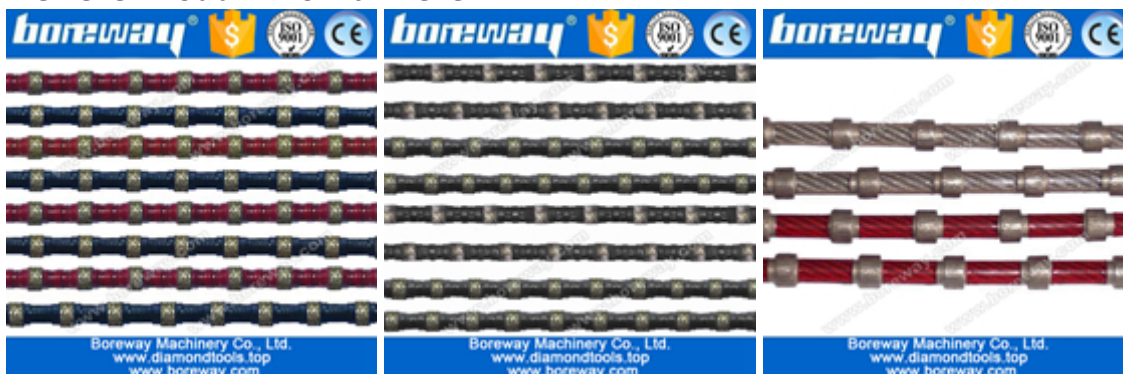

Vorteil:

1. Sehr große und unregelmäßige Konstruktion Schneiden.
2. Anwenden von jeder Richtung und ein Teil zu schneiden.
3. Hohe Leistung, Sicherheit und keine Verunreinigung.

Alle unsere Produkte haben, bevor der Zugriff auf den Markt streng getestet. Weitere Angaben können je nach Bedarf angepasst werden.

Details:

Im Folgenden ist die normale Spezifikation von Diamantdrahtsägen:

Durchmesser / mm	Anwendungen	Verbindungsmaterial	Korn / Meter
11.5	Betontechnik	Gummi	40
11.5	Granit Mine	Gummi	40
11	Betontechnik	Gummi / Kunststoff	40
11	Weißer Marmor Mine	Feder	28-30
11	Grüne Marmor Mine	Feder	28-30
11	Granit Mine	Gummi / Kunststoff	40
11	Granitblock geschnitten	Kunststoff	37
10.5	Betontechnik	Gummi	40
10.5	Granitblock geschnitten	Kunststoff	37
10.5	Marmorblock geschnitten	Kunststoff	30
9	Marmor	Kunststoff	33
9	Granit	Kunststoff	37
8.8	Granit	Kunststoff	37
8.8	Marmor	Kunststoff	33
8.5	Granit	Kunststoff	37
8.5	Marmor	Kunststoff	33

Das folgende zeigt nur einen Teil des Produkts, andere Produkte können nach Ihren Bedürfnissen angepasst werden

Wenn Sie nicht über das Produkt finden möchten, können Sie uns Bilder für weitere Produkt kontaktieren.