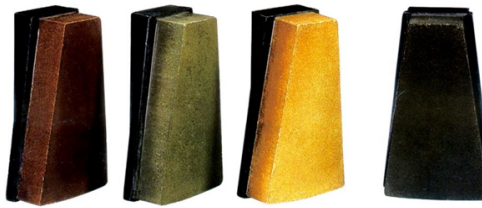

BROWN 棕抛   GREEN 绿抛   WHITE 白抛   BLACK 黑抛

Boreway Machinery Co., Ltd.
www.diamondtools.top
www.boreway.com