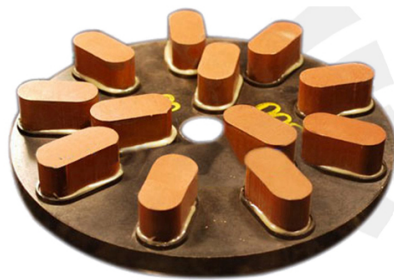

Boreway Machinery Co., Ltd.
www.diamondtools.top
www.boreway.com

Harz-Schleifscheibe

Beschreibung	Grit	Package(PCs/PTN)	Weight(kg/PTN)
Harz-Schleifscheibe	# 400, 800-Nummer, 1500#	10	22

Boreway Machinery Co., Ltd.
www.diamondtools.top
www.boreway.com