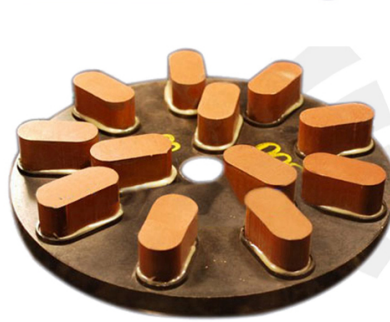

Boreway Machinery Co., Ltd.
www.diamondtools.top
www.boreway.com

Harz-Schleifscheibe

Beschreibung	Grit	Package(PCs/PTN)	Weight(kg/PTN)
Harz-Schleifscheibe	# 400, 800-Nummer, 1500#	10	22

Boreway Machinery Co., Ltd.
www.diamondtools.top
www.boreway.com