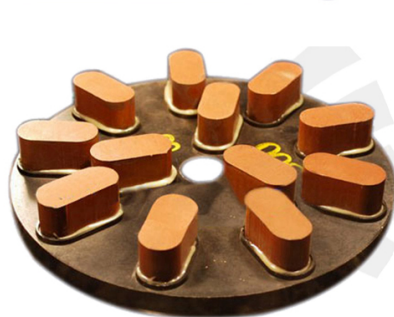

Boreway Machinery Co., Ltd.
www.diamondtools.top
www.boreway.com

Harz-Schleifscheibe

Beschreibung	Grit	Package(PCs/PTN)	Weight(kg/PTN)
Harz-Schleifscheibe	# 400, 800-Nummer, 1500#	10	22

Boreway Machinery Co., Ltd.
www.diamondtools.top
www.boreway.com