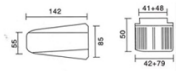

Boreway Machinery Co., Ltd.  
[www.diamondtools.top](http://www.diamondtools.top)  
[www.boreway.com](http://www.boreway.com)

Beschreibung	Farbe	Package(PCs/PTN)	Weight(kg/PTN)
Harz-Lux	Grün, weiß, schwarz	24	23