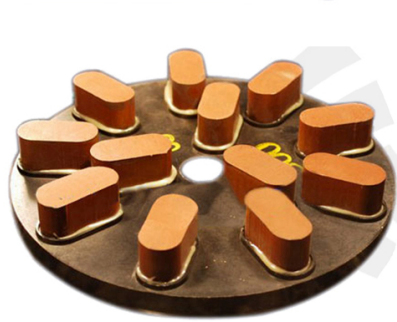

Boreway Machinery Co., Ltd.
www.diamondtools.top
www.boreway.com