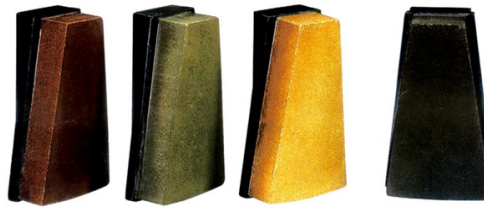

BROWN 棕抛 GREEN 绿抛 WHITE 白抛 BLACK 黑抛

Boreway Machinery Co., Ltd.
www.diamondtools.top
www.boreway.com