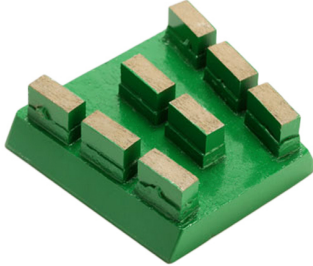

Produktion-Beschreibung:

Einführung:

Abrasiven Marmor ist eines der leistungsfähigsten Produkte des Boreway, bieten wir verschiedene Produkte einschließlich Schleifmittel Diamant, Magnesit, Schleifmittel und Harz Lux etc.. Es ist anwendbar in kontinuierlichen Automatic, einzelne Kopfmaschine, manuelle Maschine und Schleifmaschine-Kurve, es hat die Eigenschaft, hohe Schärfe, Abrasivität, schnelle Lossing, stabile Qualität und super Anwendbarkeit.

Alle unsere Produkte wurden vor dem Zugang zum Markt streng getestet.

Andere Spezifikation kann vom Kunden bestellt werden.

Detaillierte Bilder:

Schleifmittel für Marmor:

Diamant-Frankfurt-Strahlmittel:

In kontinuierlichen Fertigungslinie oder einzelne Kopfmaschine anstelle von normalen Schleifwerkzeuge anwendbar.

Beschreibung	Grit	Typ	Bemerkung
Diamant Frankfurt Schleifmittel	40#, 60# 80# 120# 150#, 180#	A, B	Anwendbar für Marmor und künstliche panel

Boreway Machinery Co., Ltd.
www.diamondtools.top
www.boreway.com

Boreway Machinery Co., Ltd.
www.diamondtools.top
www.boreway.com

Boreway Machinery Co., Ltd.
www.diamondtools.top
www.boreway.com

Harz-Frankfurt-Schleifmittel

Dies gilt für das Polieren der verschiedenen Arten/Farbe Marmortafeln mit kostengünstigen, schnellen poliert, hohen Glanz und gute Poliereffekt.